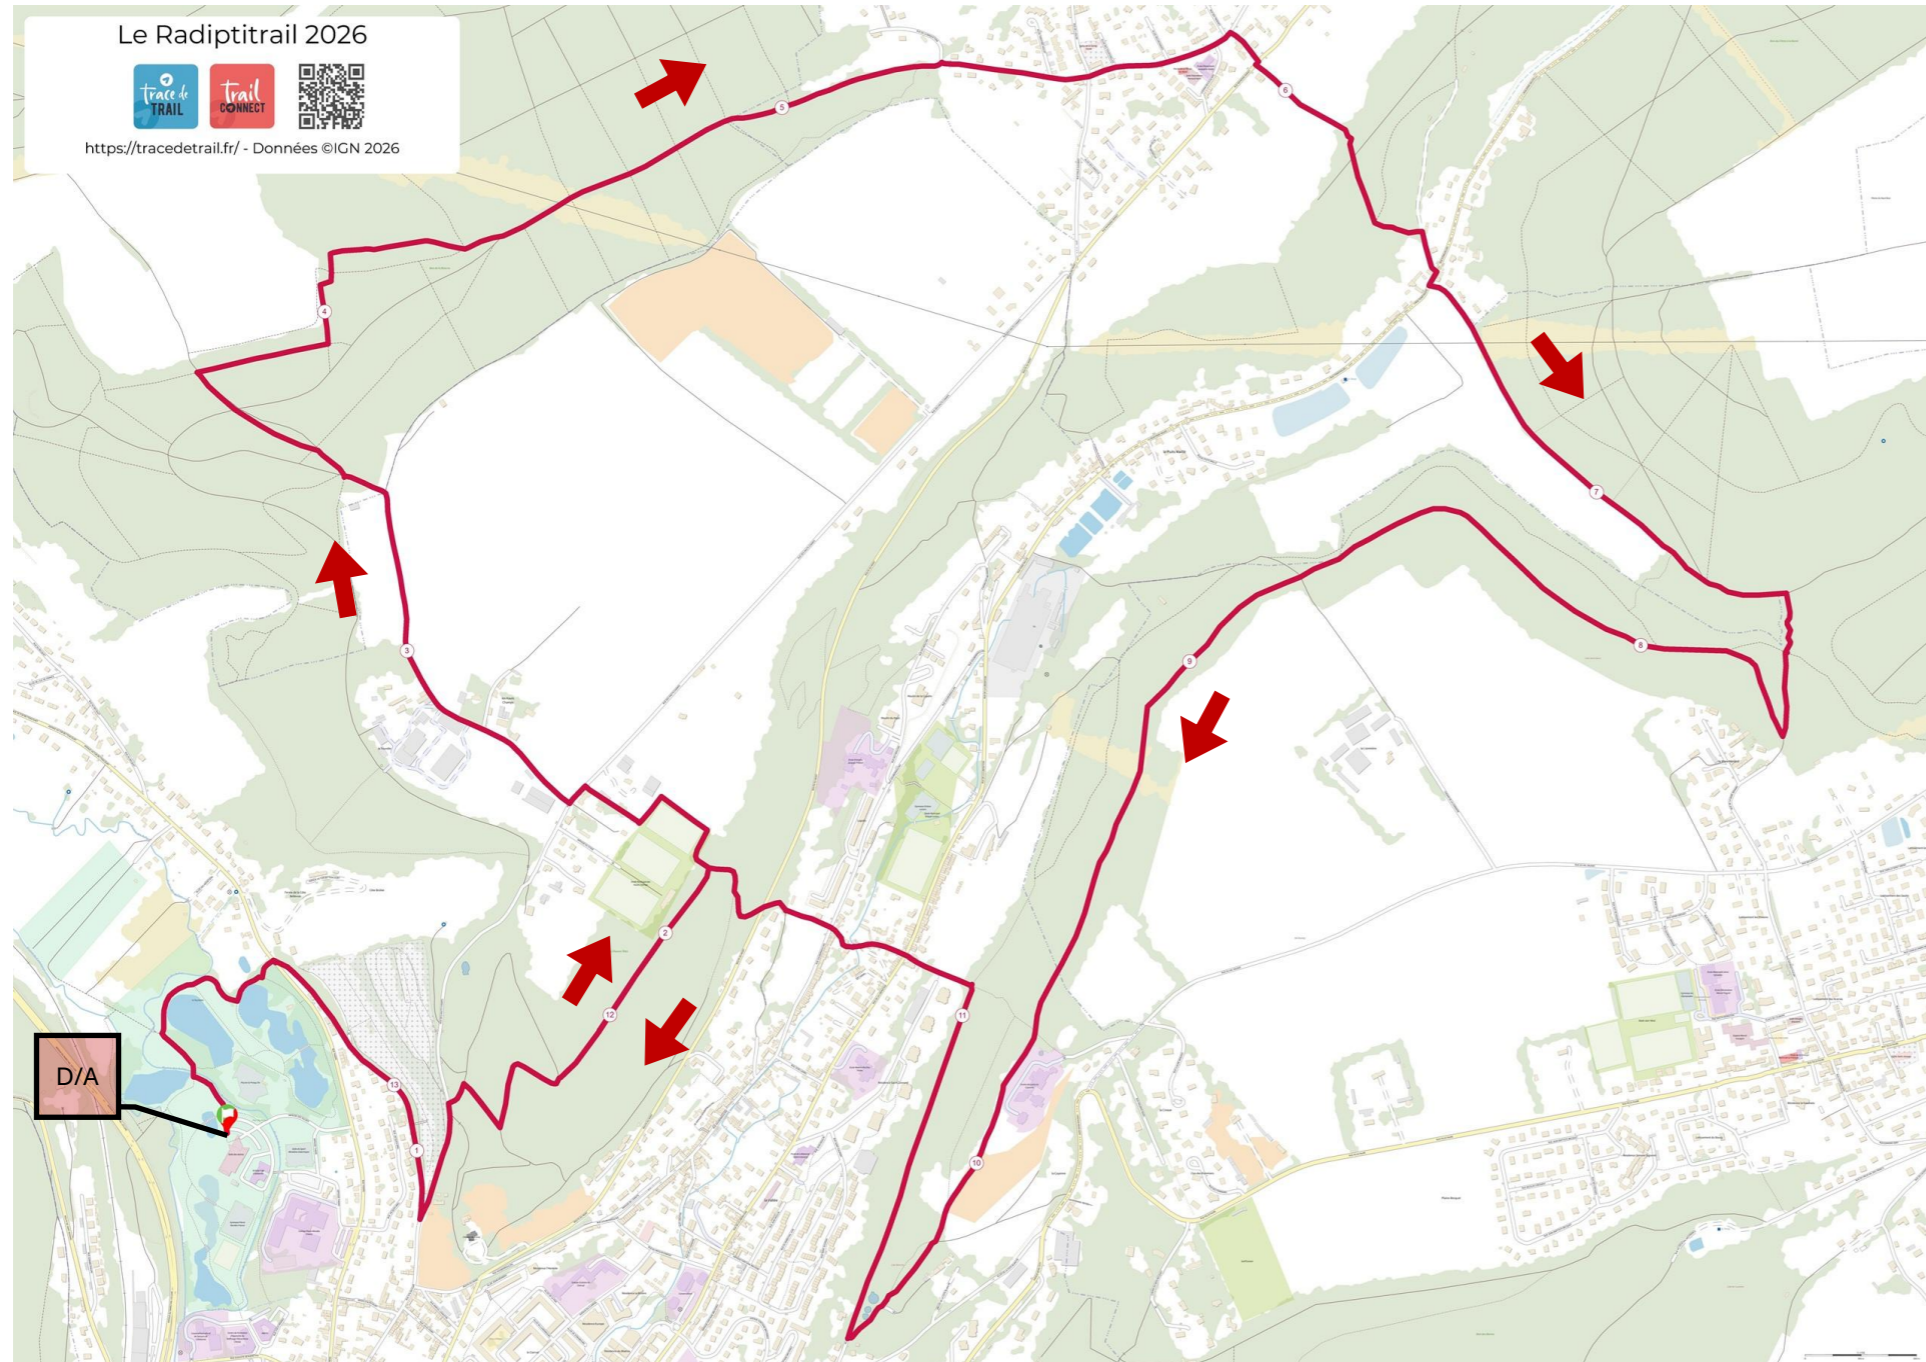

PROGRAMME

RaDicAtrAIL 2026

Samedi 18 avril		Samedi 25 avril		Dimanche 26 avril	
10h > 20h	Retrait des dossards toutes courses Chez Intersport Gonfreville l'Orcher En présence des organisateurs	2h30 > 3h30	Accueil des coureurs Retrait des dossards du Radicassant Petit-déjeuner	6h00	Accueil des coureurs Retrait des dossards Petit-déjeuner
Du lundi 20 au jeudi 23 avril		4h00	Départ du Radicassant	8h00	Départ du RadicalTrail 62k
9h30 > 19h30	Retrait des dossards toutes courses Chez Intersport Gonfreville l'Orcher	13h00	Inscriptions RaDiKidsTrail	9h00	Départ du Radicatrail 36k
Vendredi 24 avril		13h > 21h15	Retrait des dossards toutes courses	11h30	Arrivée des premiers coureurs du Radicatrail 36k
17h > 20h	Ouverture du village Retrait des dossards toutes courses	14h00	Départ RaDiKidsTrail	12h00	Podium 36k
20h	Accès au dortoir	15h30	Départ RaDiPtiTrail 14k	13h30	Arrivée des premiers coureurs du Radicaltrail 62k
		15h45	Départ Marche nordique 14k et randonnées	14h00	Podium 62k
		17h00	Podiums		Arrivée des derniers coureurs du Radicaltrail 36k
		17h15	Début des animations musicales	18h00	Arrivée des derniers coureurs du Radicaltrail 36k
		18h30	Début de la pasta-party		
		21h30	Départ du RaDiNoctrail 17k		
		02h00	Arrivée des derniers coureurs du Radicassant		

VENIR A LILLEBONNE

RaDicAtrAiL 2026

SE STATIONNER

RaDicAtrAiL 2026

LE RADIPTITRAIL 14k

RaDicAtrAiL 2026

Le samedi 25 avril 2026
Départ à 15h30
14 kilomètres
380m de D+ et de D-
Temps max. 2h45
Ravitaillement à l'arrivée
530 participants max.

Numéro d'urgence : 06.48.68.65.53

LA MARCHE NORDIQUE

RaDicAtrAiL 2026

Le samedi 25 avril 2026
Départ à 15h45
14 kilomètres
350m de D+ et de D-
Temps max. 3h30
Ravitaillement à l'arrivée
100 participants max.

Numéro d'urgence : 06.48.68.65.53

LE RADINOCTRAIL 17k

RaDicAtrAiL 2026

Le samedi 25 avril 2026
Départ à 21h30
17 kilomètres
500m de D+ et de D-
Temps max. 3h00
Ravitaillement à l'arrivée
800 participants max.