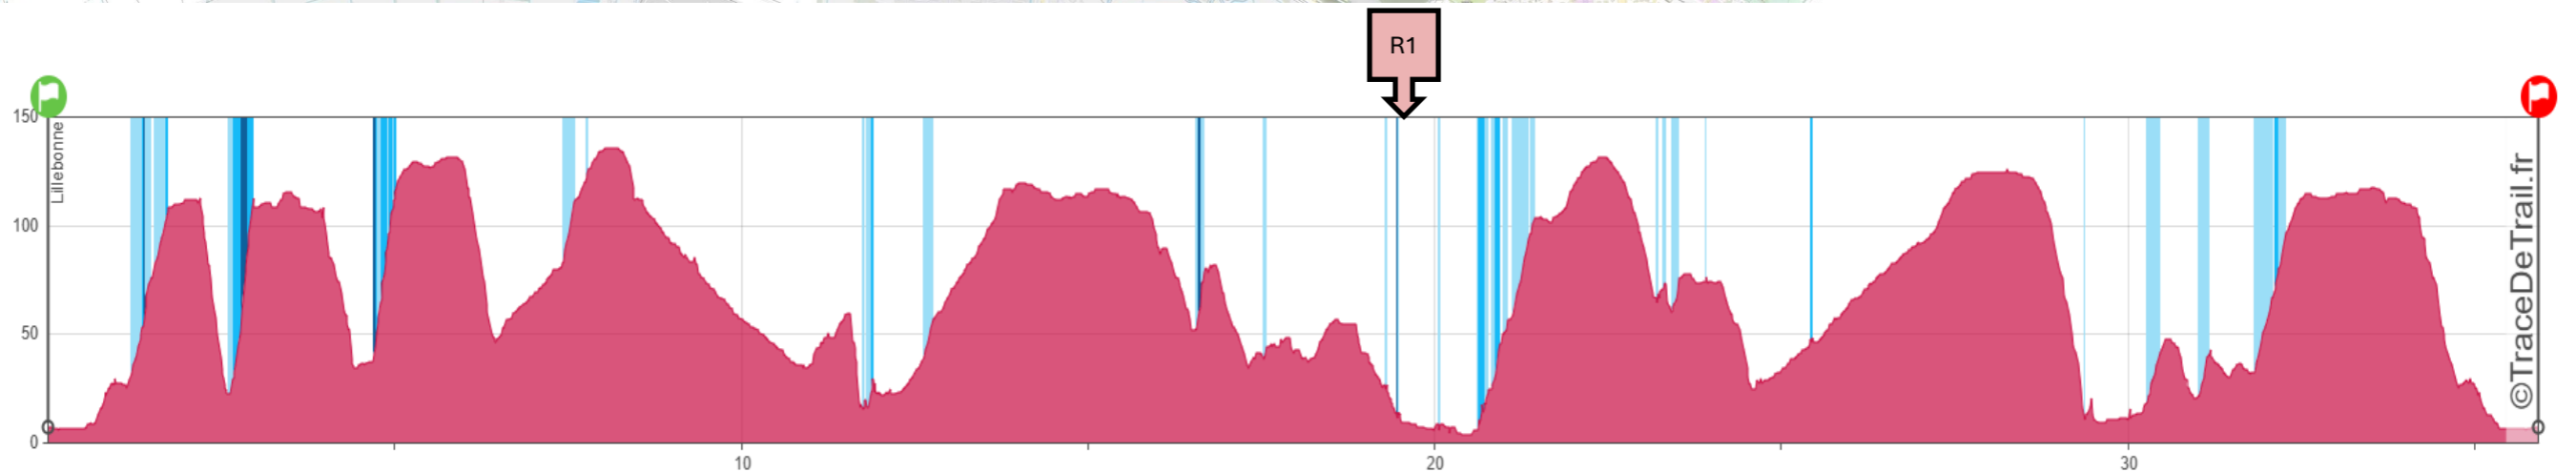

Numéro d'urgence : 06.48.68.65.53

LE RADINOCTRAIL 17k

RaDicAtrAiL 2026

Le samedi 25 avril 2026
Départ à 21h30
17 kilomètres
500m de D+ et de D-
Temps max. 3h00
Ravitaillement à l'arrivée
800 participants max.

Numéro d'urgence : 06.48.68.65.53

LE RADICATRAIL 36k

RaDicAtrAiL 2026

20K M

iTRA 2

Le dimanche 26 avril 2026
Départ à 09h00
36 kilomètres
1000m de D+ et de D-
2 ravitaillements
700 participants maximum

Numéro d'urgence : 06.48.68.65.53

LE RADICATRAIL 36k

RaDicAtrAIL 2026

Lieu		Km	Altitude	D+	D-	Barrière horaire	Temps max de course
Lillebonne	Départ	0	8	0	0	9h00	-
Lillebonne	R1	19,5	10	588	586	12h00	3h00
Lillebonne	Arrivée	35,6	8	1000	1000	14h40	5h40

Numéro d'urgence : 06.48.68.65.53

LE RADICALTRAIL 62k

RaDicAtrAiL 2026

Lieu		Km	Altitude	D+	D-	Barrière horaire	Temps max de course
Lillebonne	Départ	0,00	8	0	0	8h00	-
Notre-Dame De Gravenchon	Point d'eau	17,40	40	610	578	-	-
Lillebonne	R1	29,70	10	913	911	12h45	4h45
Saint-Nicolas De la Taille	R2	47,50	101	1437	1344	15h40	7h40
Lillebonne	Arrivée	62,60	8	1750	1750	18h10	10h10