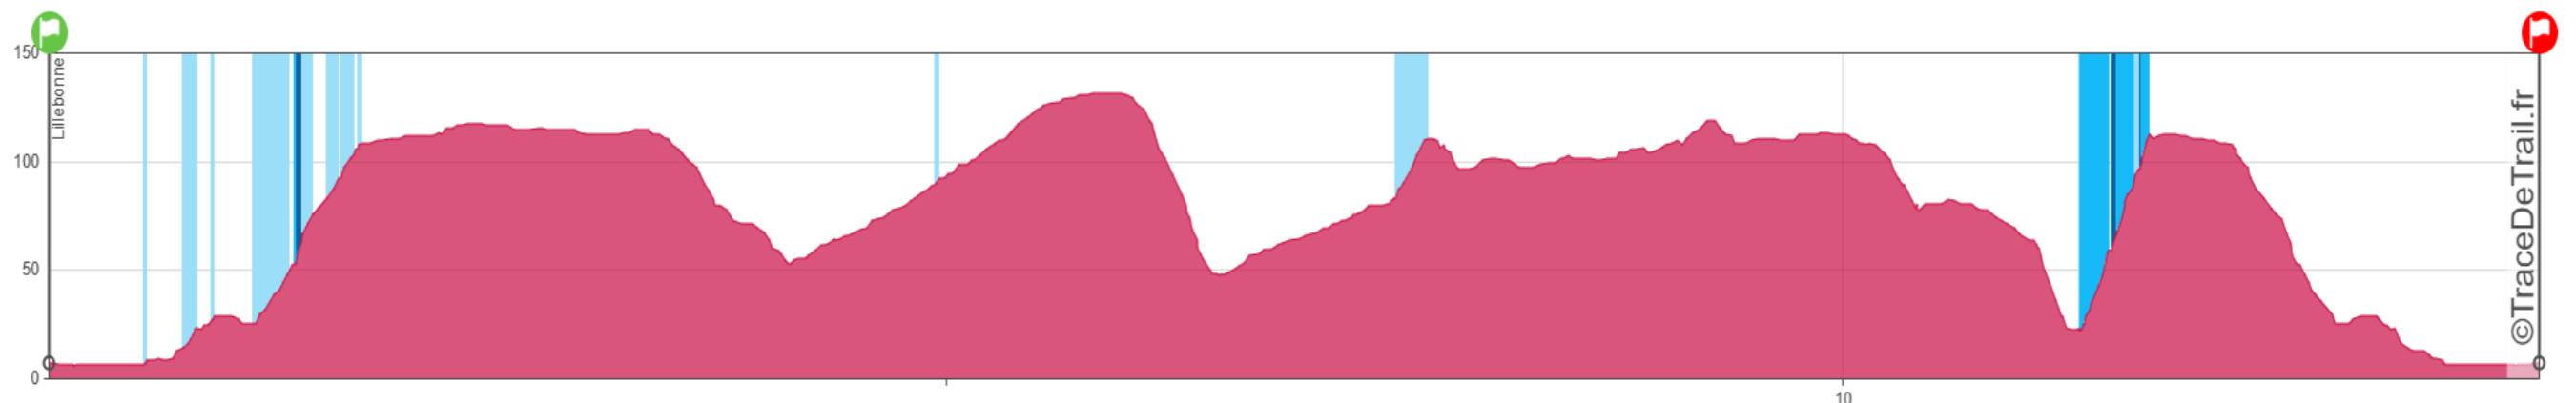

Numéro d'urgence : 06.48.68.65.53

LE RADINOCTRAIL 17k

RaDicAtrAiL 2026

Le samedi 25 avril 2026
Départ à 21h30
17 kilomètres
500m de D+ et de D-
Temps max. 3h00
Ravitaillement à l'arrivée
800 participants max.

25/04 – 04h00 – Radicassant 122k – 3600m D+/D-
26/04 – 08h00 – Radicaltrail 62k – 1750m D+/D-

201k – 5850m D+/D-

GRAND DEFI

25/04 – 15h30 – Radiptitrail 14k – 350m D+/D-
25/04 – 21h30 – Radinoctrail 17k – 500m D+/D-
26/04 – 08h00 – Radicaltrail 62k – 1750m D+/D-

93k – 2600m D+/D-

PETIT DEFI

25/04 – 21h30 – Radinoctrail 17k – 500m D+/D-
26/04 – 09h00 – Radicastrail 36k – 1000m D+/D-

53k – 1500m D+/D-

RANDONNEE 10k

RaDicAtrAiL 2026

Le samedi 25 avril 2026
Départ à 15h45
10 kilomètres
240m de D+ et de D-
Ravitaillement à l'arrivée
100 participants max.

Numéro d'urgence : 06.48.68.65.53

RANDONNEE 14k

RaDicAtrAiL 2026

Le samedi 25 avril 2026
Départ à 15h45
14 kilomètres
380m de D+ et de D-
Ravitaillement à l'arrivée
100 participants max.

Numéro d'urgence : 06.48.68.65.53