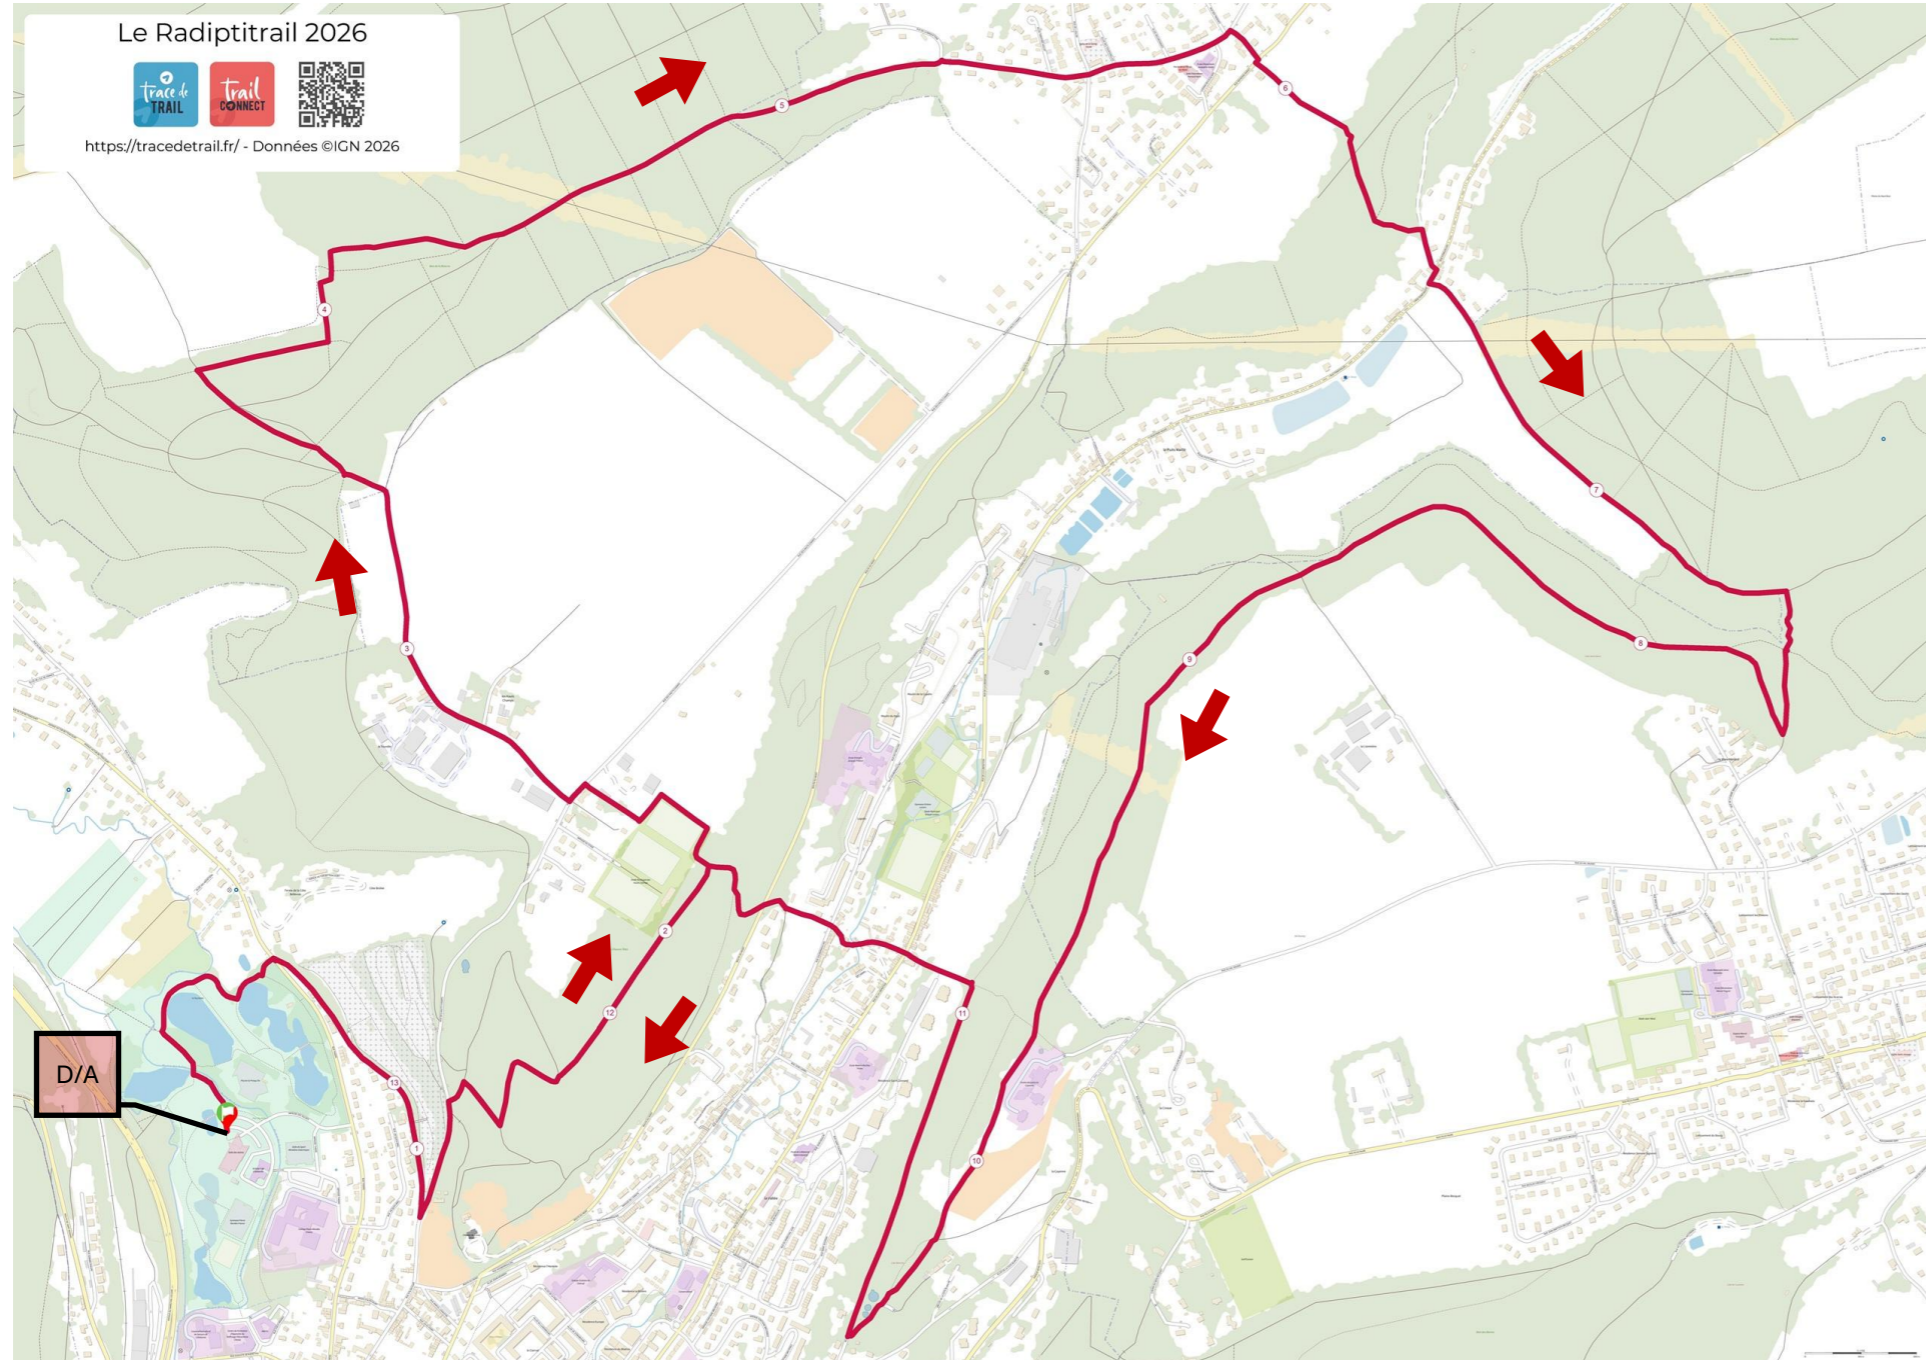

Numéro d'urgence : 06.48.68.65.53

LE RADINOCTRAIL 17k

RaDicAtrAiL 2026

Le samedi 25 avril 2026
Départ à 21h30
17 kilomètres
500m de D+ et de D-
Temps max. 3h00
Ravitaillement à l'arrivée
800 participants max.

25/04 – 04h00 – Radicassant 122k – 3600m D+/D-
26/04 – 08h00 – Radicaltrail 62k – 1750m D+/D-

201k – 5850m D+/D-

GRAND DEFI

25/04 – 15h30 – Radiptitrail 14k – 350m D+/D-
25/04 – 21h30 – Radinoctrail 17k – 500m D+/D-
26/04 – 08h00 – Radicaltrail 62k – 1750m D+/D-

93k – 2600m D+/D-

PETIT DEFI

25/04 – 21h30 – Radinoctrail 17k – 500m D+/D-
26/04 – 09h00 – Radicastrail 36k – 1000m D+/D-

53k – 1500m D+/D-

RANDONNEE 10k

RaDicAtrAiL 2026

Le samedi 25 avril 2026
Départ à 15h45
10 kilomètres
240m de D+ et de D-
Ravitaillement à l'arrivée
100 participants max.

Numéro d'urgence : 06.48.68.65.53

RANDONNEE 14k

RaDicAtrAiL 2026

Le samedi 25 avril 2026
Départ à 15h45
14 kilomètres
380m de D+ et de D-
Ravitaillement à l'arrivée
100 participants max.

Numéro d'urgence : 06.48.68.65.53