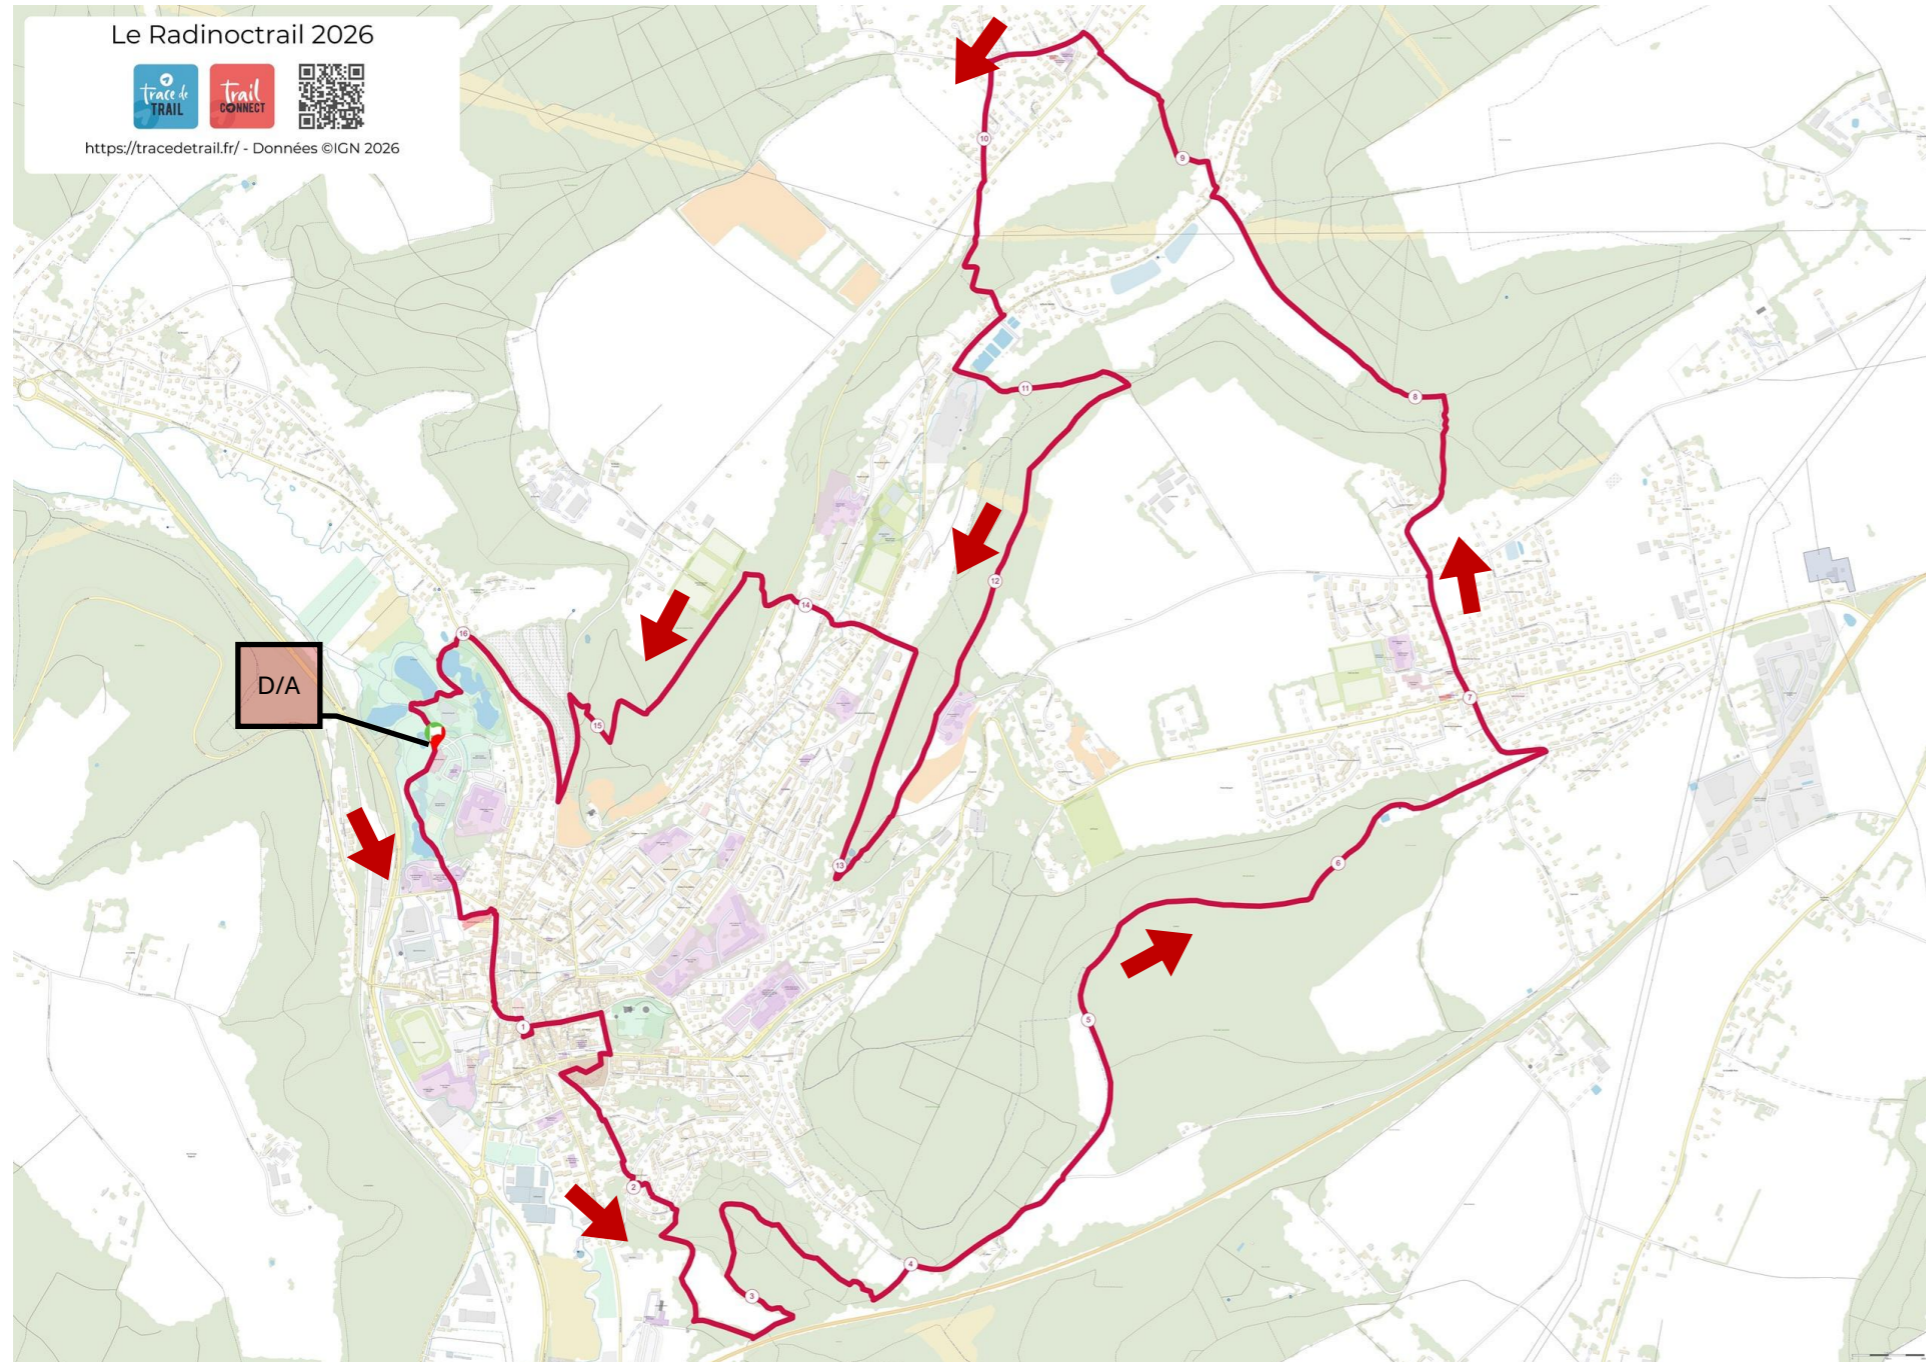

VENIR A LILLEBONNE

RaDicAtrAiL 2026

SE STATIONNER

RaDicAtrAiL 2026

LE RADIPTITRAIL 14k

RaDicAtrAiL 2026

Le samedi 25 avril 2026
Départ à 15h30
14 kilomètres
380m de D+ et de D-
Temps max. 2h45
Ravitaillement à l'arrivée
530 participants max.

Numéro d'urgence : 06.48.68.65.53

LA MARCHE NORDIQUE

RaDicAtrAiL 2026

Le samedi 25 avril 2026
Départ à 15h45
14 kilomètres
350m de D+ et de D-
Temps max. 3h30
Ravitaillement à l'arrivée
100 participants max.

Numéro d'urgence : 06.48.68.65.53

LE RADINOCTRAIL 17k

RaDicAtrAiL 2026

Le samedi 25 avril 2026
Départ à 21h30
17 kilomètres
500m de D+ et de D-
Temps max. 3h00
Ravitaillement à l'arrivée
800 participants max.

Numéro d'urgence : 06.48.68.65.53

LE RADICATRAIL 36k

RaDicAtrAiL 2026

20K M

iTRA 2

Le dimanche 26 avril 2026
Départ à 09h00
36 kilomètres
1000m de D+ et de D-
2 ravitaillements
700 participants maximum

Numéro d'urgence : 06.48.68.65.53