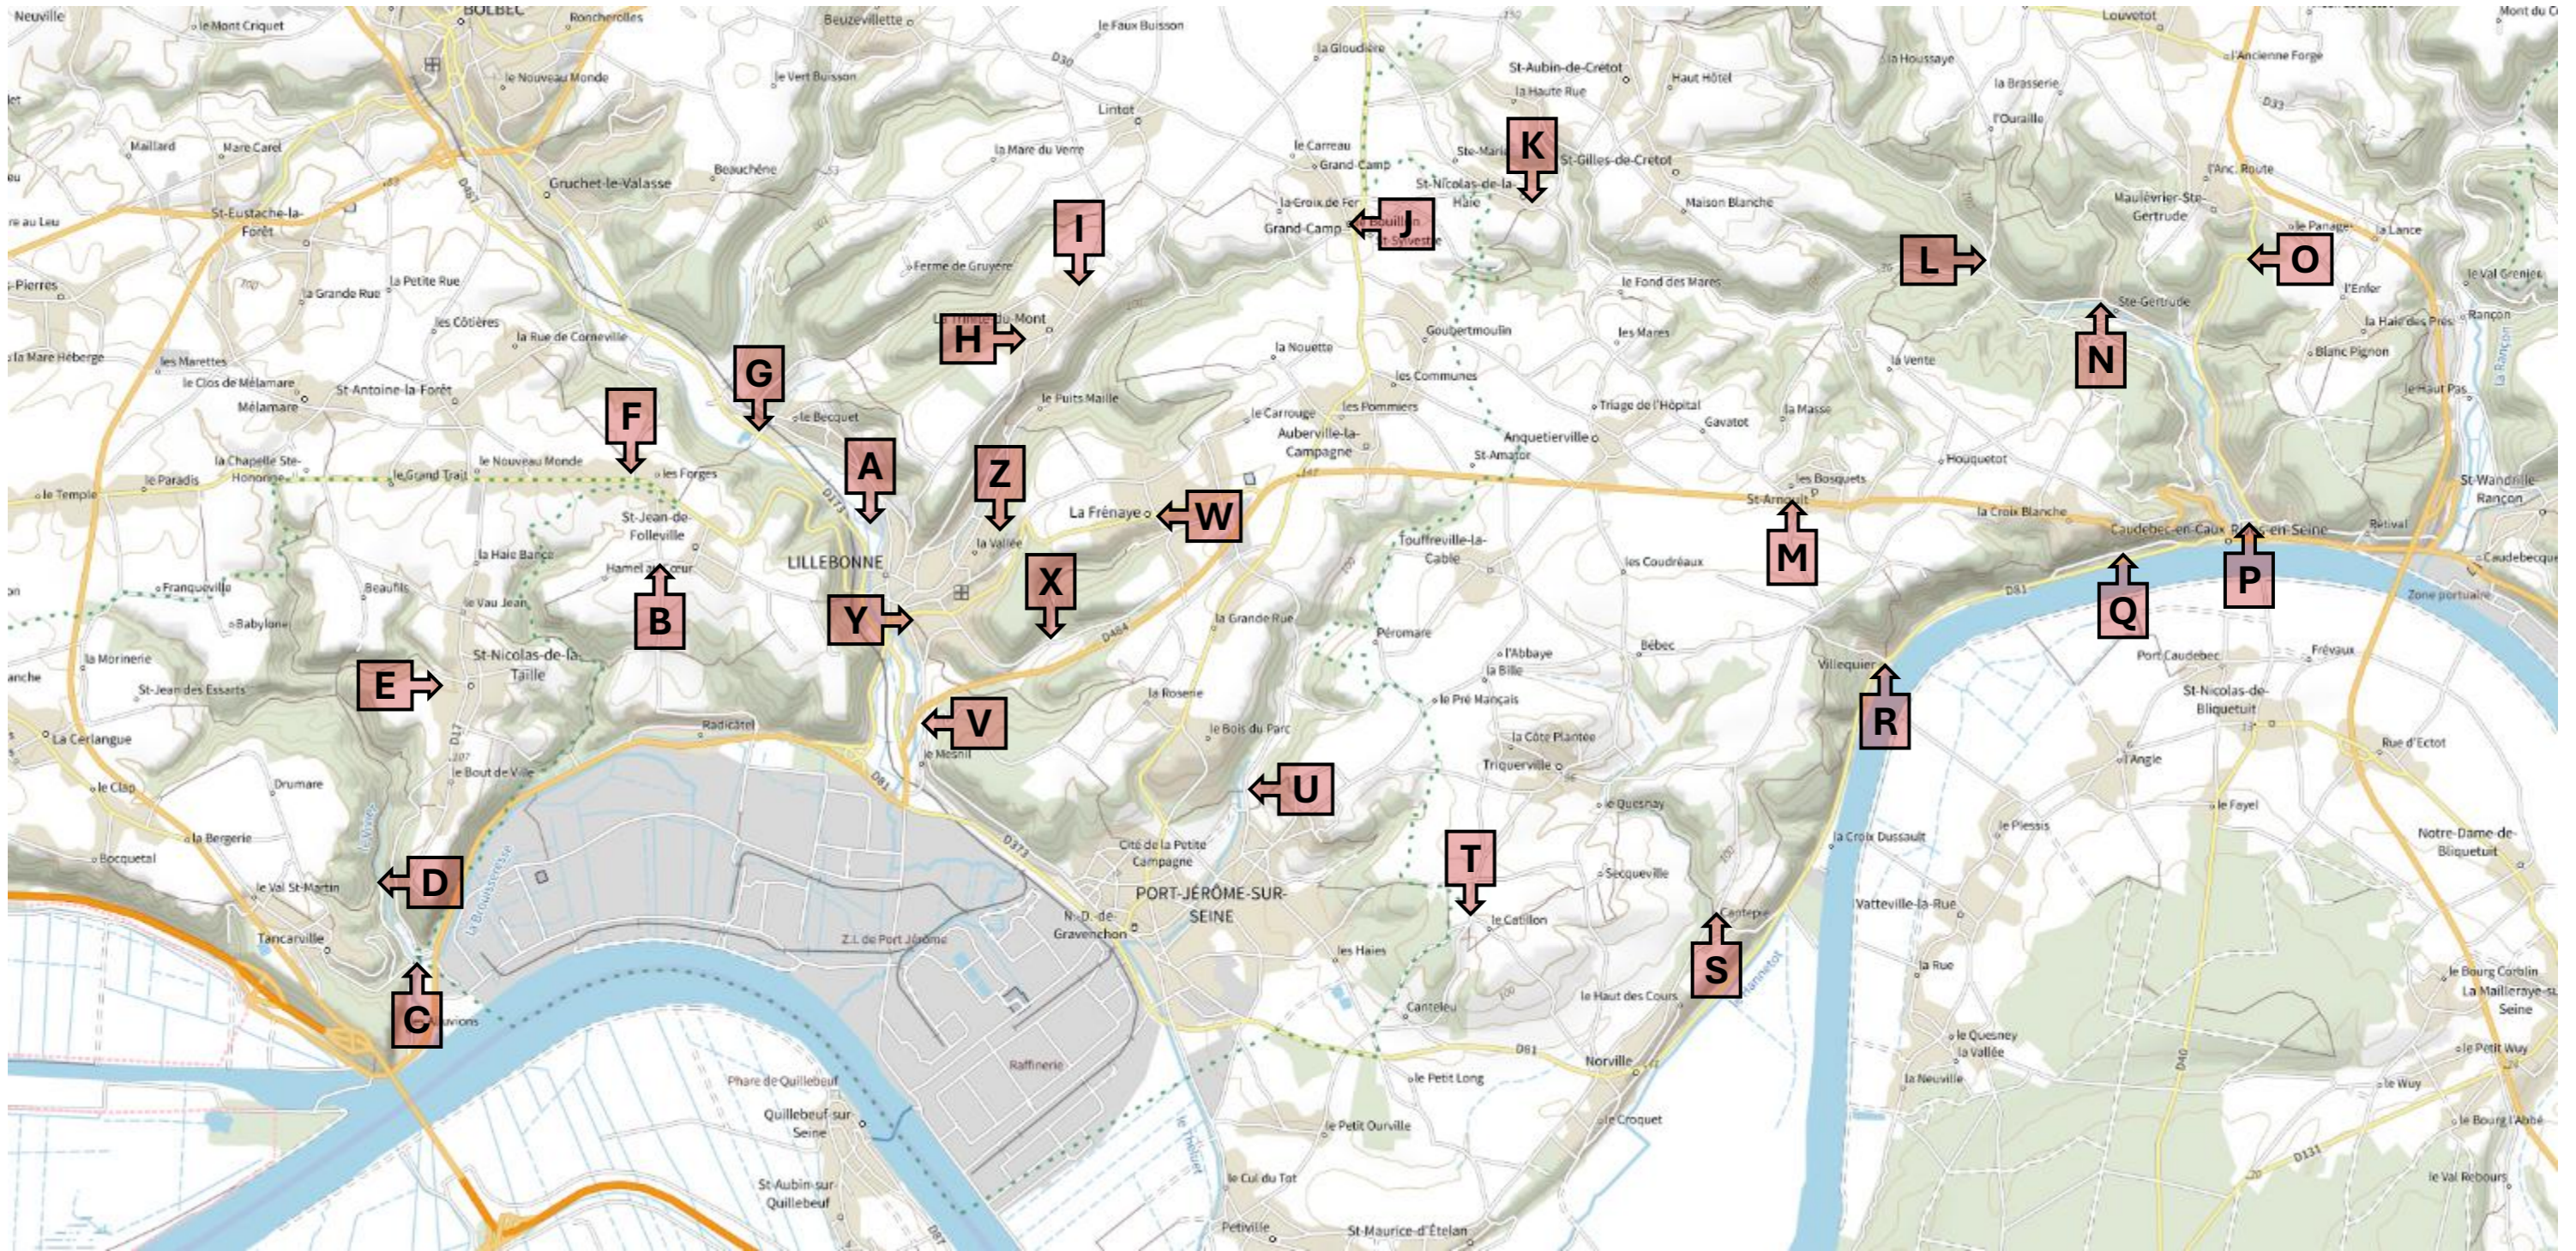

POUR SUIVRE LES COUREURS

RaDicAtrAil 2026