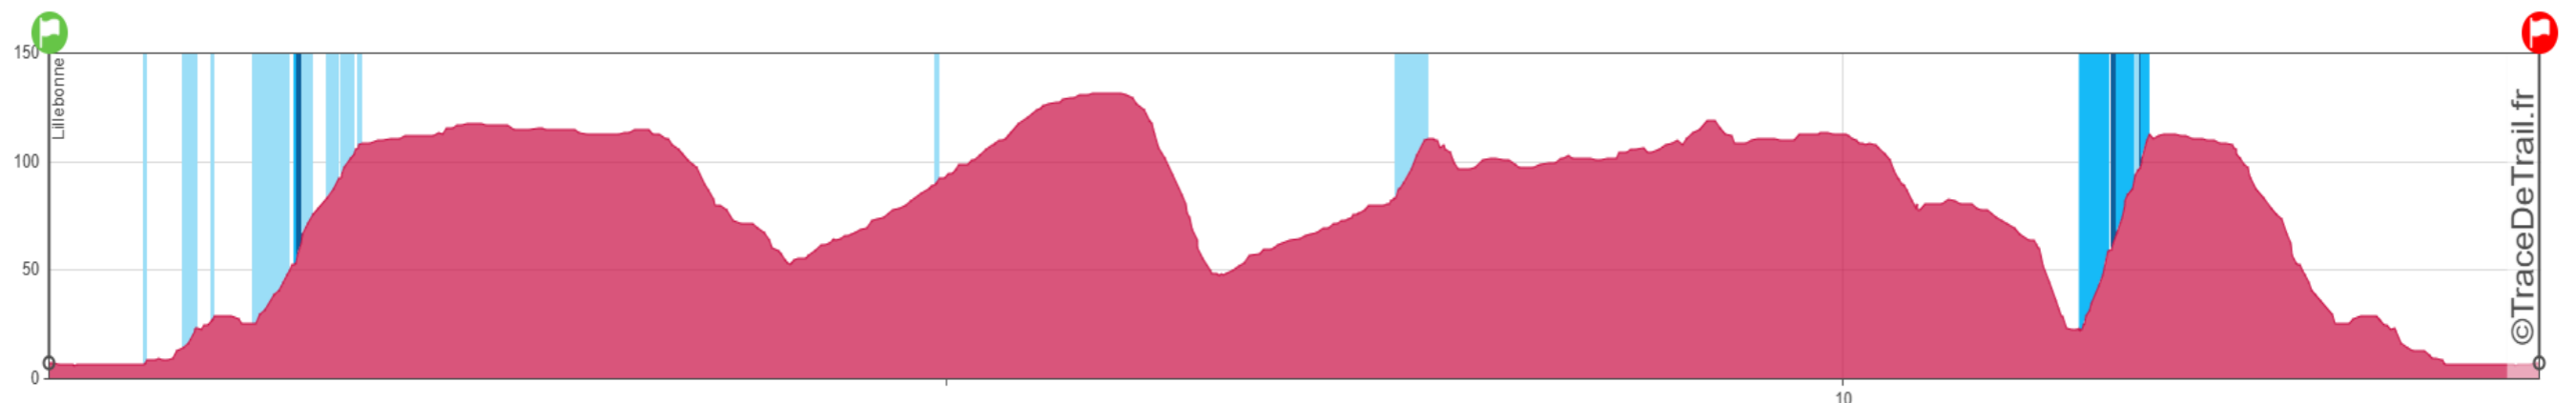

VENIR A LILLEBONNE

RaDicAtrAiL 2026

SE STATIONNER

RaDicAtrAiL 2026

LE RADIPTITRAIL 14k

RaDicAtrAiL 2026

Le samedi 25 avril 2026
Départ à 15h30
14 kilomètres
380m de D+ et de D-
Temps max. 2h45
Ravitaillement à l'arrivée
530 participants max.

Numéro d'urgence : 06.48.68.65.53

LA MARCHE NORDIQUE

RaDicAtrAiL 2026

Le samedi 25 avril 2026
Départ à 15h45
14 kilomètres
350m de D+ et de D-
Temps max. 3h30
Ravitaillement à l'arrivée
100 participants max.

Numéro d'urgence : 06.48.68.65.53

LE RADINOCTRAIL 17k

RaDicAtrAiL 2026

Le samedi 25 avril 2026
Départ à 21h30
17 kilomètres
500m de D+ et de D-
Temps max. 3h00
Ravitaillement à l'arrivée
800 participants max.

Numéro d'urgence : 06.48.68.65.53

LE RADICALTRAIL 62k

RaDicAtrAiL 2026

Lieu		Km	Altitude	D+	D-	Barrière horaire	Temps max de course
Lillebonne	Départ	0,00	8	0	0	8h00	-
Notre-Dame De Gravenchon	Point d'eau	17,40	40	610	578	-	-
Lillebonne	R1	29,70	10	913	911	12h45	4h45
Saint-Nicolas De la Taille	R2	47,50	101	1437	1344	15h40	7h40
Lillebonne	Arrivée	62,60	8	1750	1750	18h10	10h10