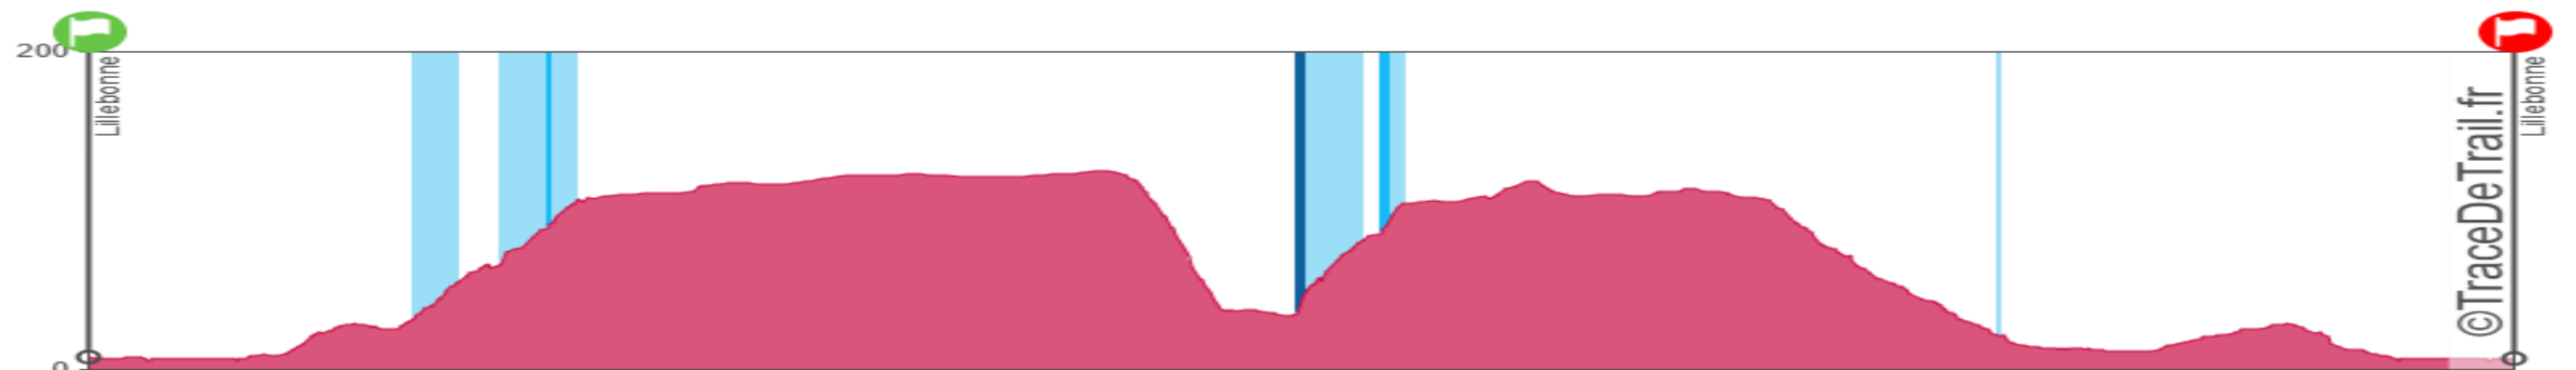

Numéro d'urgence : 06.48.68.65.53

LE RADINOCTRAIL 17k

RaDicAtrAiL 2026

Le samedi 25 avril 2026
Départ à 21h30
17 kilomètres
500m de D+ et de D-
Temps max. 3h00
Ravitaillement à l'arrivée
800 participants max.

Numéro d'urgence : 06.48.68.65.53

LE RADICASSANT 122k

RaDicAtrAiL 2026

Lieu		Km	Altitude	D+	D-	Barrière horaire	Temps max de course
Lillebonne	Départ	0,00	8	0	0	4h00	-
Saint-Nicolas de la Taille	R1	20,50	101	608	510	-	-
Grandcamp	R2	42,30	143	1252	1109	10h45	6h45
Saint-Arnoult	R3 (base de vie)	63,70	137	1809	1673	14h15	10h15
Maulévrier	R4	85,20	79	2480	2405	18h30	14h30
Triquerville	R5	104,20	75	3142	3072	22h30	18h30
Lillebonne	Arrivée	122,60	8	3608	3608	1h45 (dimanche)	21h45

25/04 – 04h00 – Radicassant 122k – 3600m D+/D-
26/04 – 08h00 – Radicaltrail 62k – 1750m D+/D-

201k – 5850m D+/D-

GRAND DEFI

25/04 – 15h30 – Radiptitrail 14k – 350m D+/D-
25/04 – 21h30 – Radinoctrail 17k – 500m D+/D-
26/04 – 08h00 – Radicaltrail 62k – 1750m D+/D-

93k – 2600m D+/D-

PETIT DEFI

25/04 – 21h30 – Radinoctrail 17k – 500m D+/D-
26/04 – 09h00 – Radicastrail 36k – 1000m D+/D-

53k – 1500m D+/D-

RANDONNEE 10k

RaDicAtrAiL 2026

Le samedi 25 avril 2026
Départ à 15h45
10 kilomètres
240m de D+ et de D-
Ravitaillement à l'arrivée
100 participants max.