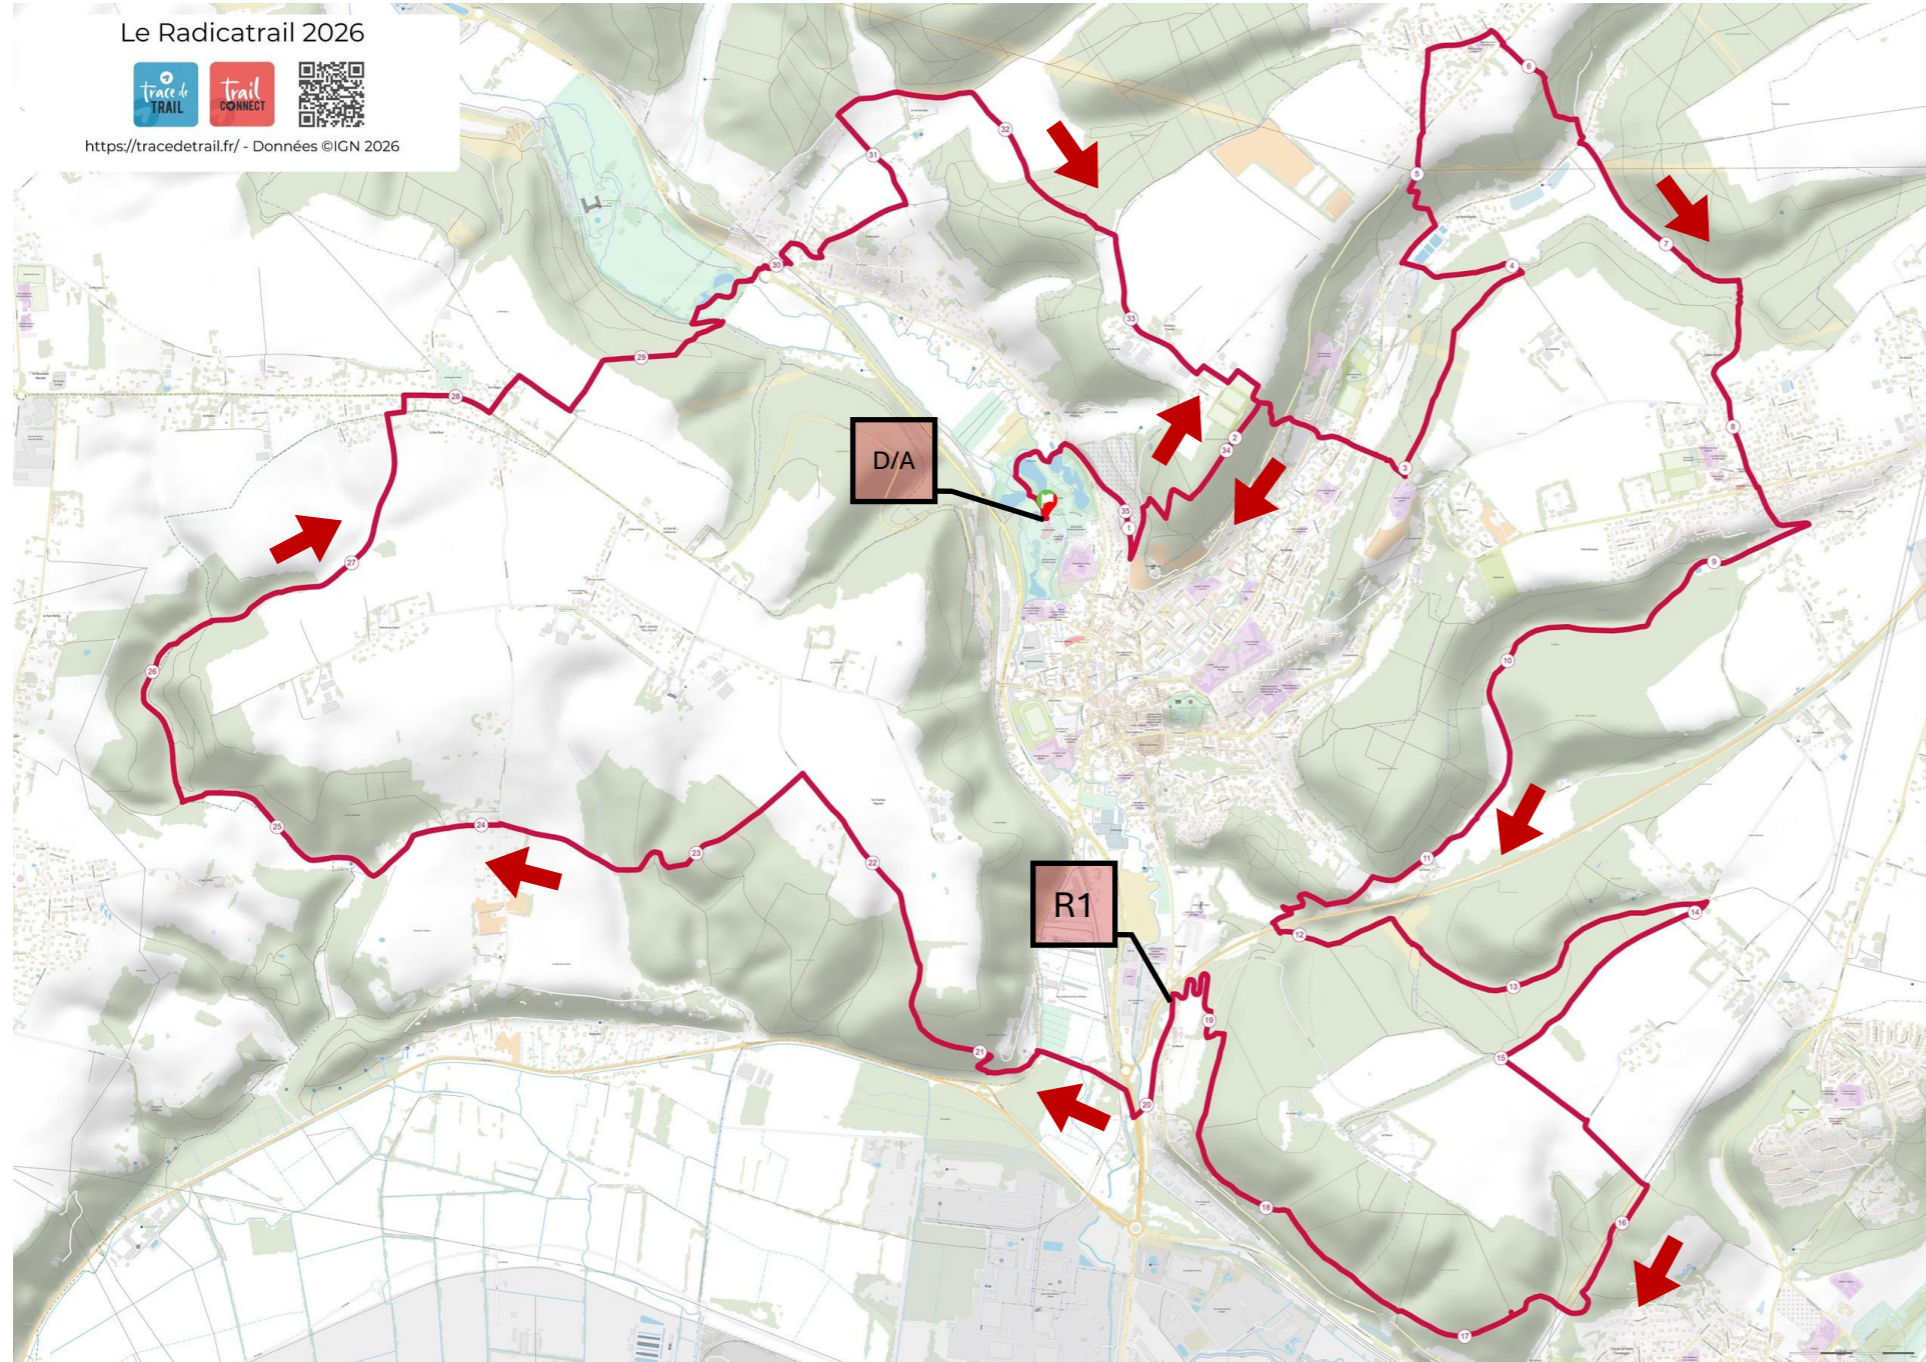

VENIR A LILLEBONNE

RaDicAtrAiL 2026

SE STATIONNER

RaDicAtrAiL 2026

LE RADIPTITRAIL 14k

RaDicAtrAiL 2026

Le samedi 25 avril 2026
Départ à 15h30
14 kilomètres
380m de D+ et de D-
Temps max. 2h45
Ravitaillement à l'arrivée
530 participants max.

Numéro d'urgence : 06.48.68.65.53

LE RADINOCTRAIL 17k

RaDicAtrAiL 2026

Le samedi 25 avril 2026
Départ à 21h30
17 kilomètres
500m de D+ et de D-
Temps max. 3h00
Ravitaillement à l'arrivée
800 participants max.

Numéro d'urgence : 06.48.68.65.53

LE RADICATRAIL 36k

RaDicAtrAiL 2026

20K M

iTRA 2

Le dimanche 26 avril 2026
Départ à 09h00
36 kilomètres
1000m de D+ et de D-
2 ravitaillements
700 participants maximum

Numéro d'urgence : 06.48.68.65.53

LE RADICATRAIL 36k

RaDicAtrAIL 2026

Lieu		Km	Altitude	D+	D-	Barrière horaire	Temps max de course
Lillebonne	Départ	0	8	0	0	9h00	-
Lillebonne	R1	19,5	10	588	586	12h00	3h00
Lillebonne	Arrivée	35,6	8	1000	1000	14h40	5h40