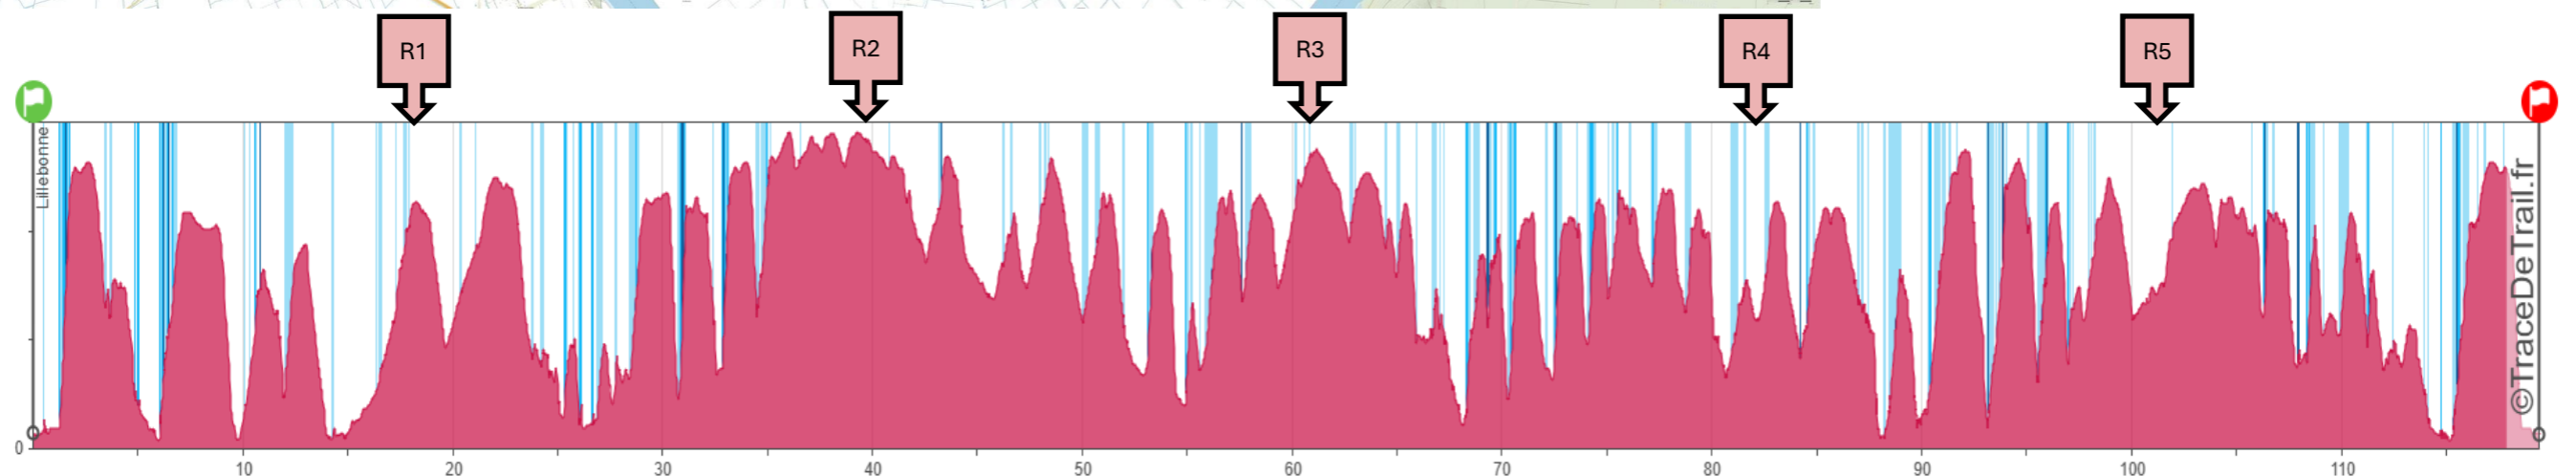

Numéro d'urgence : 06.48.68.65.53

LE RADICALTRAIL 62k

RaDicAtrAiL 2026

Lieu		Km	Altitude	D+	D-	Barrière horaire	Temps max de course
Lillebonne	Départ	0,00	8	0	0	8h00	-
Notre-Dame De Gravenchon	Point d'eau	17,40	40	610	578	-	-
Lillebonne	R1	29,70	10	913	911	12h45	4h45
Saint-Nicolas De la Taille	R2	47,50	101	1437	1344	15h40	7h40
Lillebonne	Arrivée	62,60	8	1750	1750	18h10	10h10

Trail label argent FFA

LE RADICASSANT 122k

RaDicAtrAiL 2026

100K M

iTRA 5

Le samedi 25 avril 2026
Départ à 04h00
122 kilomètres
3600m de D+ et de D-
Temp max. de 21h45
6 ravitaillements
250 participants max.

Numéro d'urgence : 06.48.68.65.53

LE RADICASSANT 122k

RaDicAtrAiL 2026

Lieu		Km	Altitude	D+	D-	Barrière horaire	Temps max de course
Lillebonne	Départ	0,00	8	0	0	4h00	-
Saint-Nicolas de la Taille	R1	20,50	101	608	510	-	-
Grandcamp	R2	42,30	143	1252	1109	10h45	6h45
Saint-Arnoult	R3 (base de vie)	63,70	137	1809	1673	14h15	10h15
Maulévrier	R4	85,20	79	2480	2405	18h30	14h30
Triquerville	R5	104,20	75	3142	3072	22h30	18h30
Lillebonne	Arrivée	122,60	8	3608	3608	1h45 (dimanche)	21h45

25/04 – 04h00 – Radicassant 122k – 3600m D+/D-
26/04 – 08h00 – Radicaltrail 62k – 1750m D+/D-

201k – 5850m D+/D-

GRAND DEFI

25/04 – 15h30 – Radiptitrail 14k – 350m D+/D-
25/04 – 21h30 – Radinoctrail 17k – 500m D+/D-
26/04 – 08h00 – Radicaltrail 62k – 1750m D+/D-