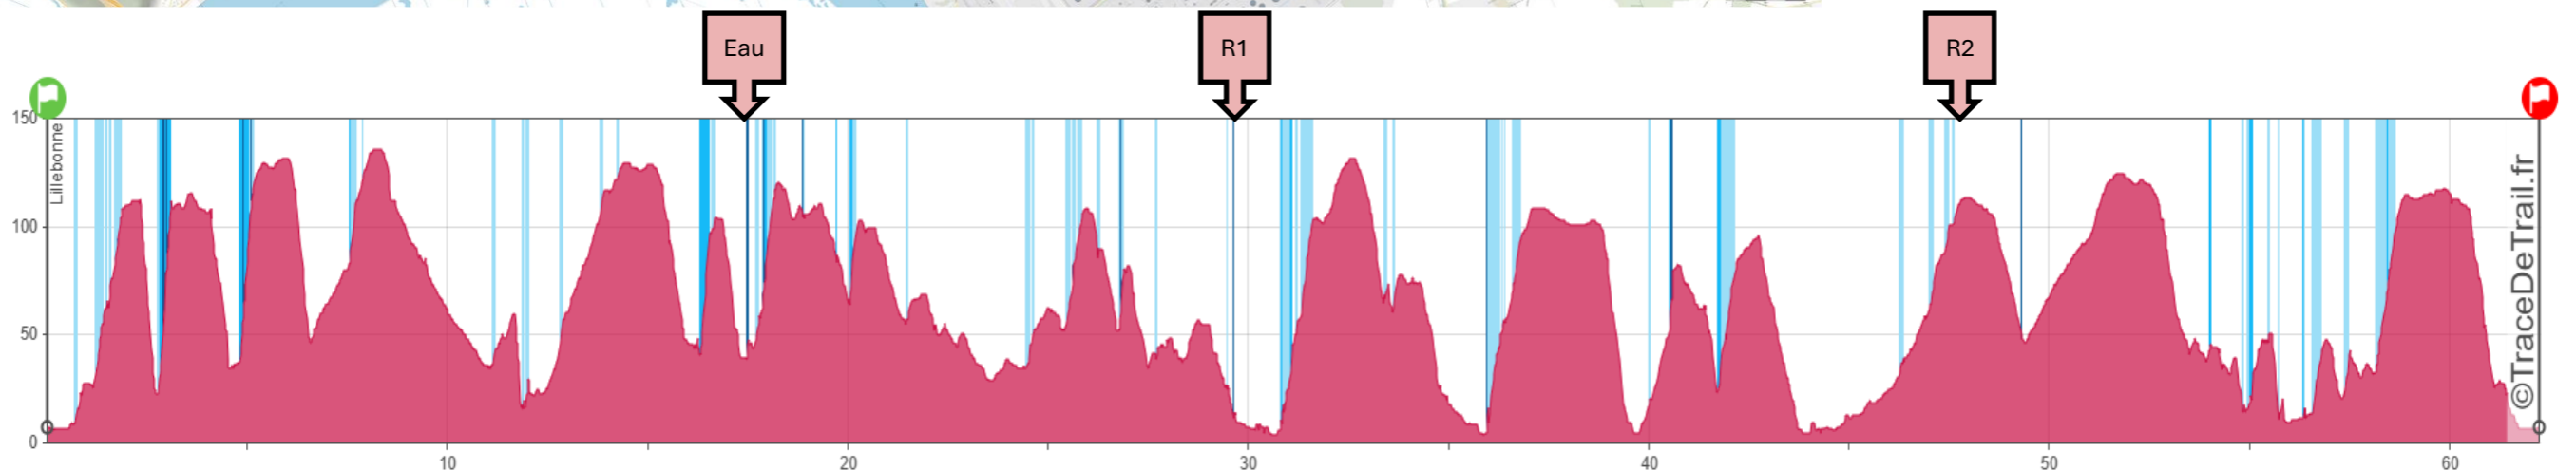

Numéro d'urgence : 06.48.68.65.53

LE RADINOCTRAIL 17k

RaDicAtrAiL 2026

Le samedi 25 avril 2026
Départ à 21h30
17 kilomètres
500m de D+ et de D-
Temps max. 3h00
Ravitaillement à l'arrivée
800 participants max.

LE RADICATRAIL 36k

RaDicAtrAIL 2026

Lieu		Km	Altitude	D+	D-	Barrière horaire	Temps max de course
Lillebonne	Départ	0	8	0	0	9h00	-
Lillebonne	R1	19,5	10	588	586	12h00	3h00
Lillebonne	Arrivée	35,6	8	1000	1000	14h40	5h40

Numéro d'urgence : 06.48.68.65.53

LE RADICALTRAIL 62k

RaDicAtrAiL 2026

Lieu		Km	Altitude	D+	D-	Barrière horaire	Temps max de course
Lillebonne	Départ	0,00	8	0	0	8h00	-
Notre-Dame De Gravenchon	Point d'eau	17,40	40	610	578	-	-
Lillebonne	R1	29,70	10	913	911	12h45	4h45
Saint-Nicolas De la Taille	R2	47,50	101	1437	1344	15h40	7h40
Lillebonne	Arrivée	62,60	8	1750	1750	18h10	10h10

Numéro d'urgence : 06.48.68.65.53

LE RADICASSANT 122k

RaDicAtrAiL 2026

Lieu		Km	Altitude	D+	D-	Barrière horaire	Temps max de course
Lillebonne	Départ	0,00	8	0	0	4h00	-
Saint-Nicolas de la Taille	R1	20,50	101	608	510	-	-
Grandcamp	R2	42,30	143	1252	1109	10h45	6h45
Saint-Arnoult	R3 (base de vie)	63,70	137	1809	1673	14h15	10h15
Maulévrier	R4	85,20	79	2480	2405	18h30	14h30
Triquerville	R5	104,20	75	3142	3072	22h30	18h30
Lillebonne	Arrivée	122,60	8	3608	3608	1h45 (dimanche)	21h45