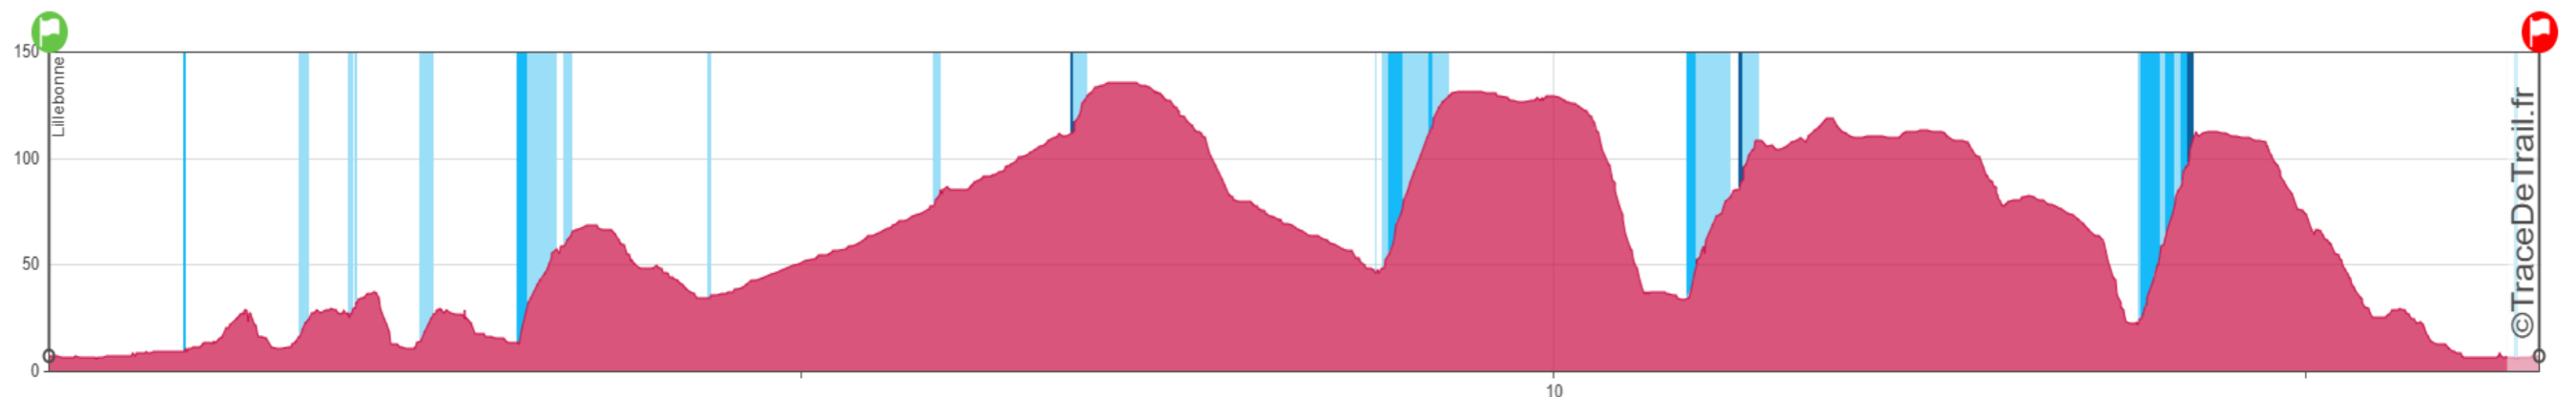

Numéro d'urgence : 06.48.68.65.53

LE RADINOCTRAIL 17k

RaDicAtrAiL 2026

Le samedi 25 avril 2026
Départ à 21h30
17 kilomètres
500m de D+ et de D-
Temps max. 3h00
Ravitaillement à l'arrivée
800 participants max.

Numéro d'urgence : 06.48.68.65.53

LE RADICATRAIL 36k

RaDicAtrAiL 2026

20K M

iTRA 2

Le dimanche 26 avril 2026
Départ à 09h00
36 kilomètres
1000m de D+ et de D-
2 ravitaillements
700 participants maximum

Numéro d'urgence : 06.48.68.65.53

LE RADICATRAIL 36k

RaDicAtrAIL 2026

Lieu		Km	Altitude	D+	D-	Barrière horaire	Temps max de course
Lillebonne	Départ	0	8	0	0	9h00	-
Lillebonne	R1	19,5	10	588	586	12h00	3h00
Lillebonne	Arrivée	35,6	8	1000	1000	14h40	5h40

Numéro d'urgence : 06.48.68.65.53

LE RADICALTRAIL 62k

RaDicAtrAiL 2026

Lieu		Km	Altitude	D+	D-	Barrière horaire	Temps max de course
Lillebonne	Départ	0,00	8	0	0	8h00	-
Notre-Dame De Gravenchon	Point d'eau	17,40	40	610	578	-	-
Lillebonne	R1	29,70	10	913	911	12h45	4h45
Saint-Nicolas De la Taille	R2	47,50	101	1437	1344	15h40	7h40
Lillebonne	Arrivée	62,60	8	1750	1750	18h10	10h10