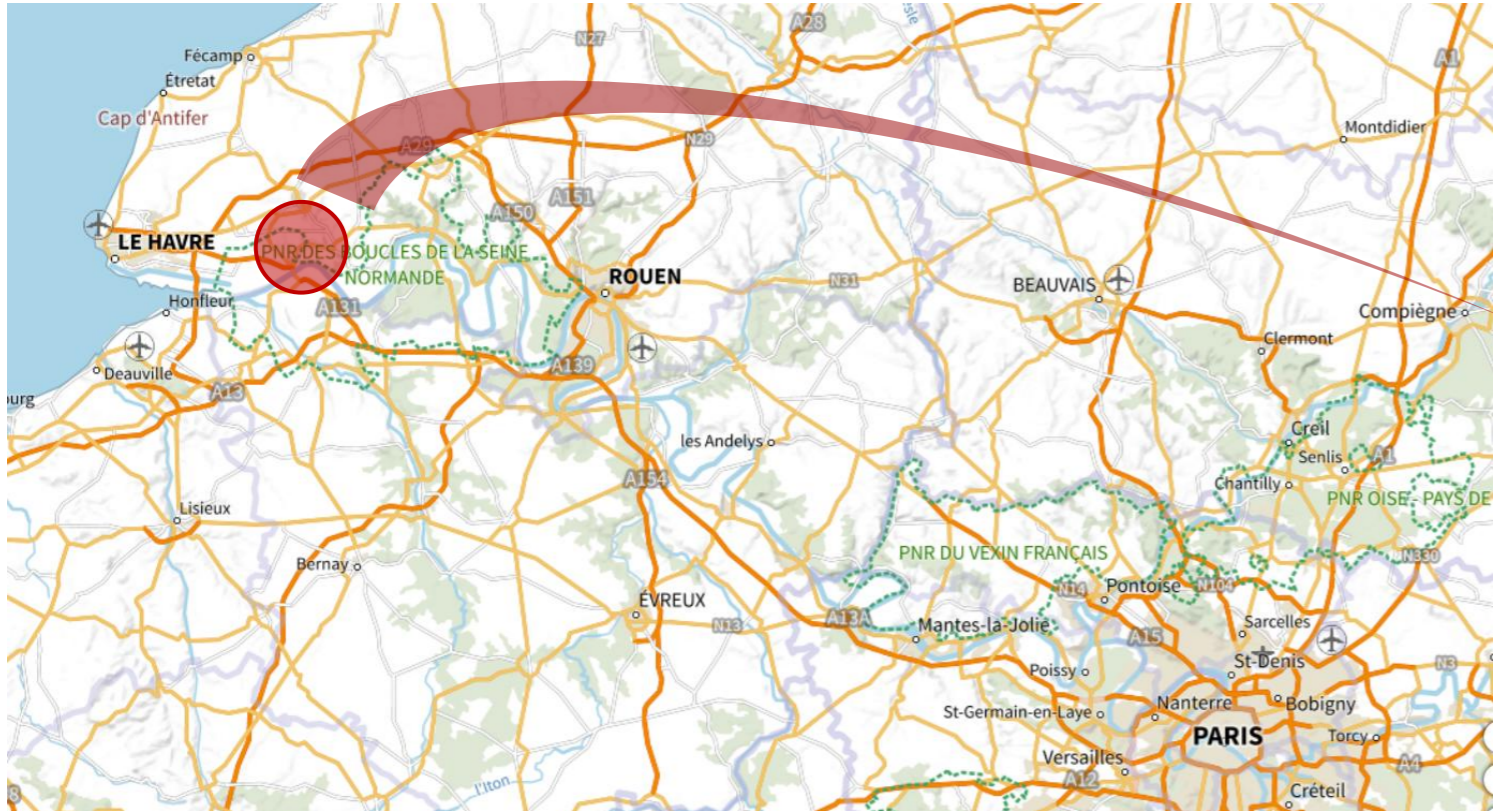

25 et 26 avril 2026

Venez vivre L'intensité

PARC DES AULNES, RUE THIERS
76170 LILLEBONNE
WWW.RADICATRIL.FR

SOMMAIRE

RaDicAtrAIL 2026

- PROGRAMME
- VENIR A LILLEBONNE
- SE STATIONNER
- LE RADIPTITRAIL 14k
- LA MARCHE NORDIQUE 14k
- LE RADINOCTRAIL 17k
- LE RADICATRAIL 36k
- LE RADICALTRAIL 62k
- LE RADICASSANT 122k
- LES DEFIS
- LES RANDONNEES
- COMMENT SUIVRE LES COUREURS

PROGRAMME

RaDicAtrAIL 2026

Samedi 18 avril		Samedi 25 avril		Dimanche 26 avril	
10h > 20h	Retrait des dossards toutes courses Chez Intersport Gonfreville l'Orcher En présence des organisateurs	2h30 > 3h30	Accueil des coureurs Retrait des dossards du Radicassant Petit-déjeuner	6h00	Accueil des coureurs Retrait des dossards Petit-déjeuner
Du lundi 20 au jeudi 23 avril		4h00	Départ du Radicassant	8h00	Départ du RadicalTrail 62k
9h30 > 19h30	Retrait des dossards toutes courses Chez Intersport Gonfreville l'Orcher	13h00	Inscriptions RaDiKidsTrail	9h00	Départ du Radicatrail 36k
Vendredi 24 avril		13h > 21h15	Retrait des dossards toutes courses	11h30	Arrivée des premiers coureurs du Radicatrail 36k
17h > 20h	Ouverture du village Retrait des dossards toutes courses	14h00	Départ RaDiKidsTrail	12h00	Podium 36k
20h	Accès au dortoir	15h30	Départ RaDiPtiTrail 14k	13h30	Arrivée des premiers coureurs du Radicaltrail 62k
		15h45	Départ Marche nordique 14k et randonnées	14h00	Podium 62k
		17h00	Podiums		Arrivée des derniers coureurs du Radicaltrail 36k
		17h15	Début des animations musicales	18h00	Arrivée des derniers coureurs du Radicaltrail 36k
		18h30	Début de la pasta-party		
		21h30	Départ du RaDiNoctrail 17k		
		02h00	Arrivée des derniers coureurs du Radicassant		

VENIR A LILLEBONNE

RaDicAtrAiL 2026

SE STATIONNER

RaDicAtrAiL 2026

LE RADIPTITRAIL 14k

RaDicAtrAiL 2026

Le samedi 25 avril 2026
Départ à 15h30
14 kilomètres
380m de D+ et de D-
Temps max. 2h45
Ravitaillement à l'arrivée
530 participants max.