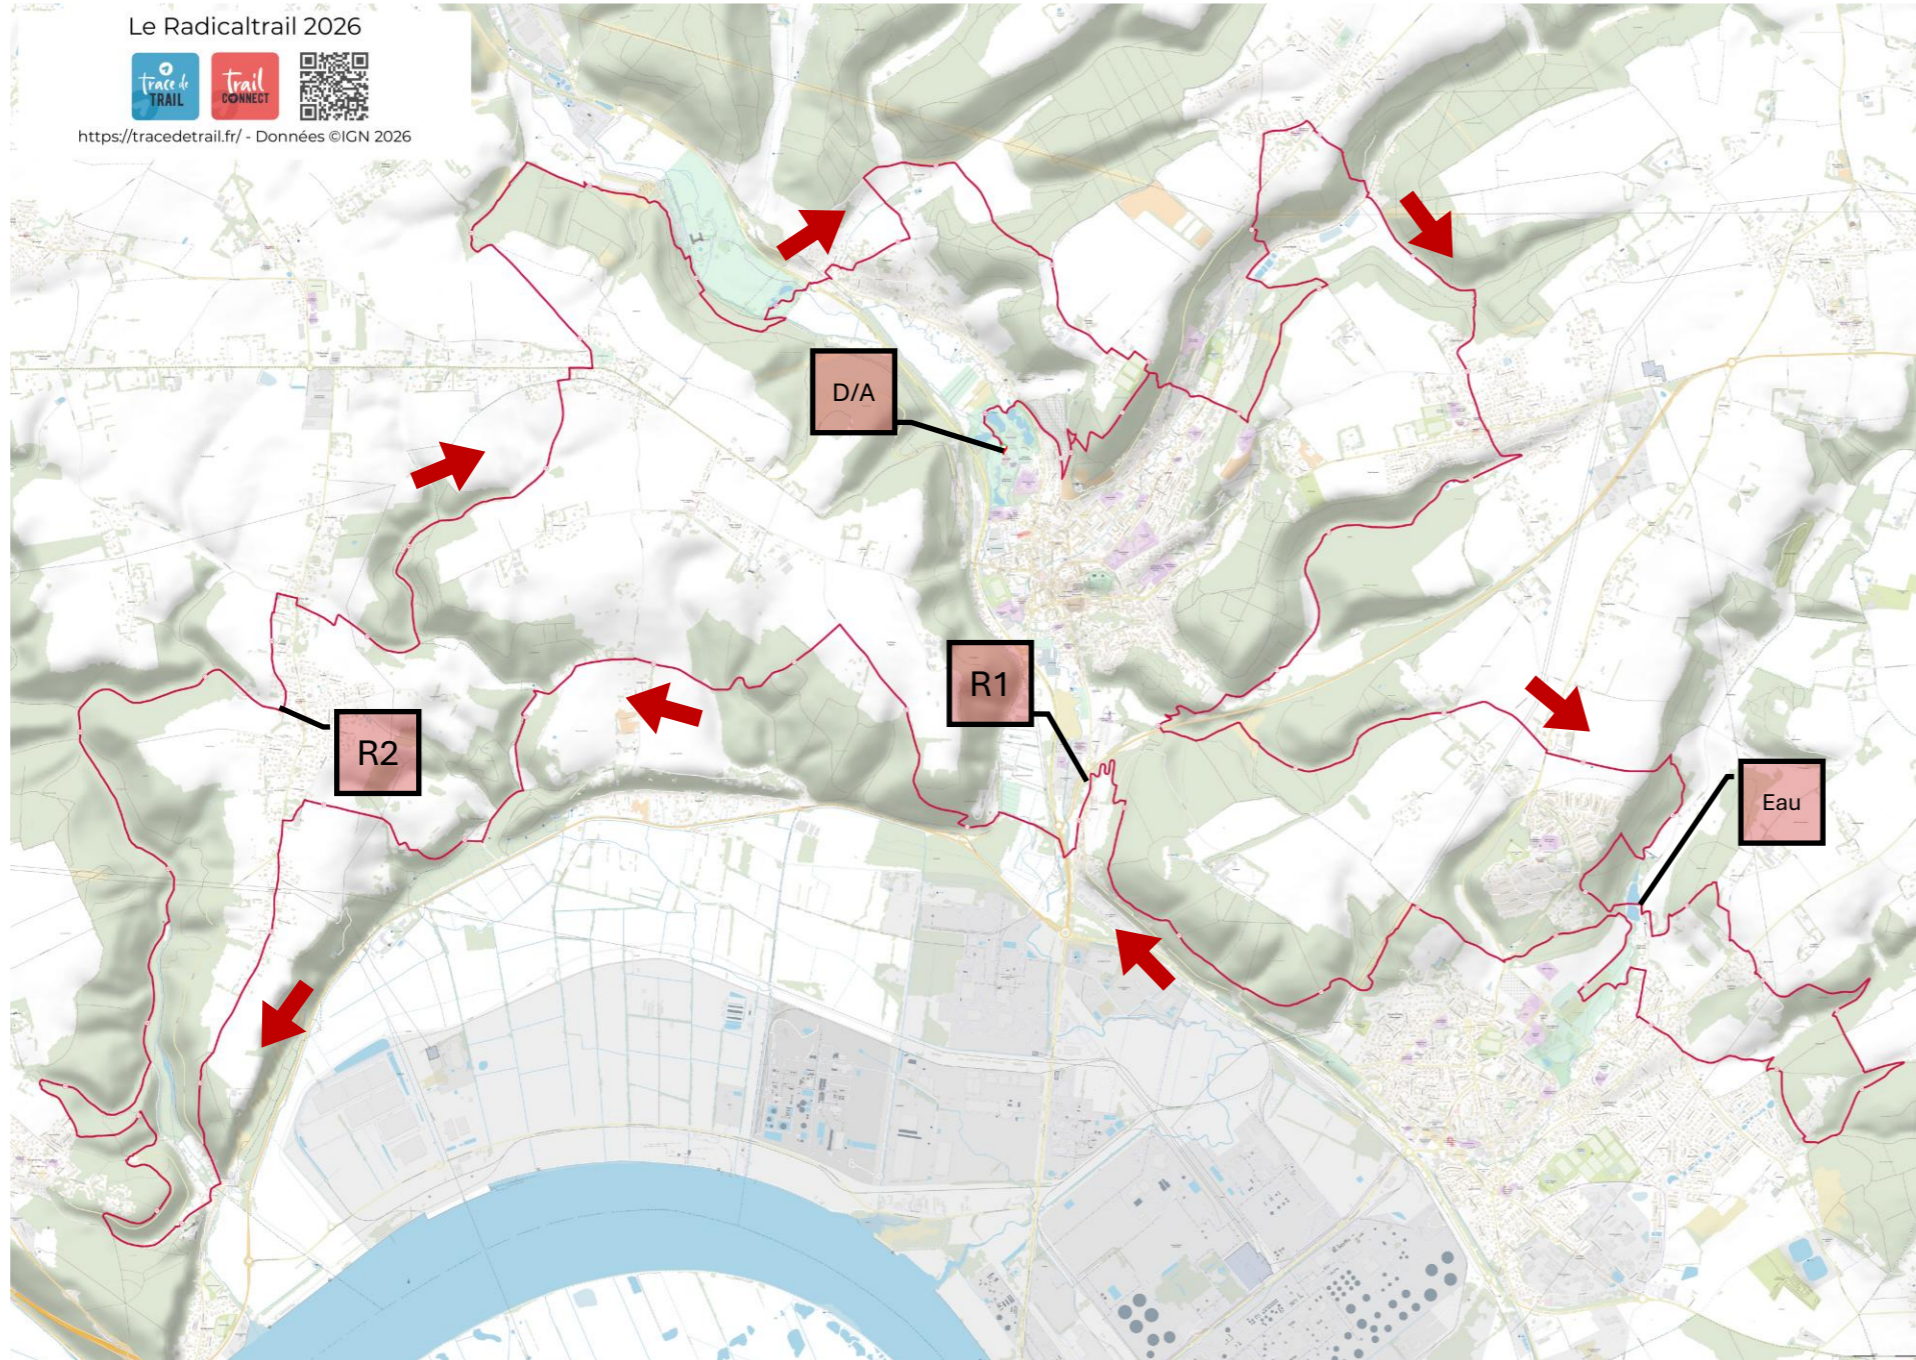

LE RADICALTRAIL 62k

RaDicAtrAiL 2026

50K M

iTRA 3

Le dimanche 26 avril 2026
Départ à 08h00
62 kilomètres
1750m de D+ et de D-
1 point d'eau
3 ravitaillements
550 participants maximum