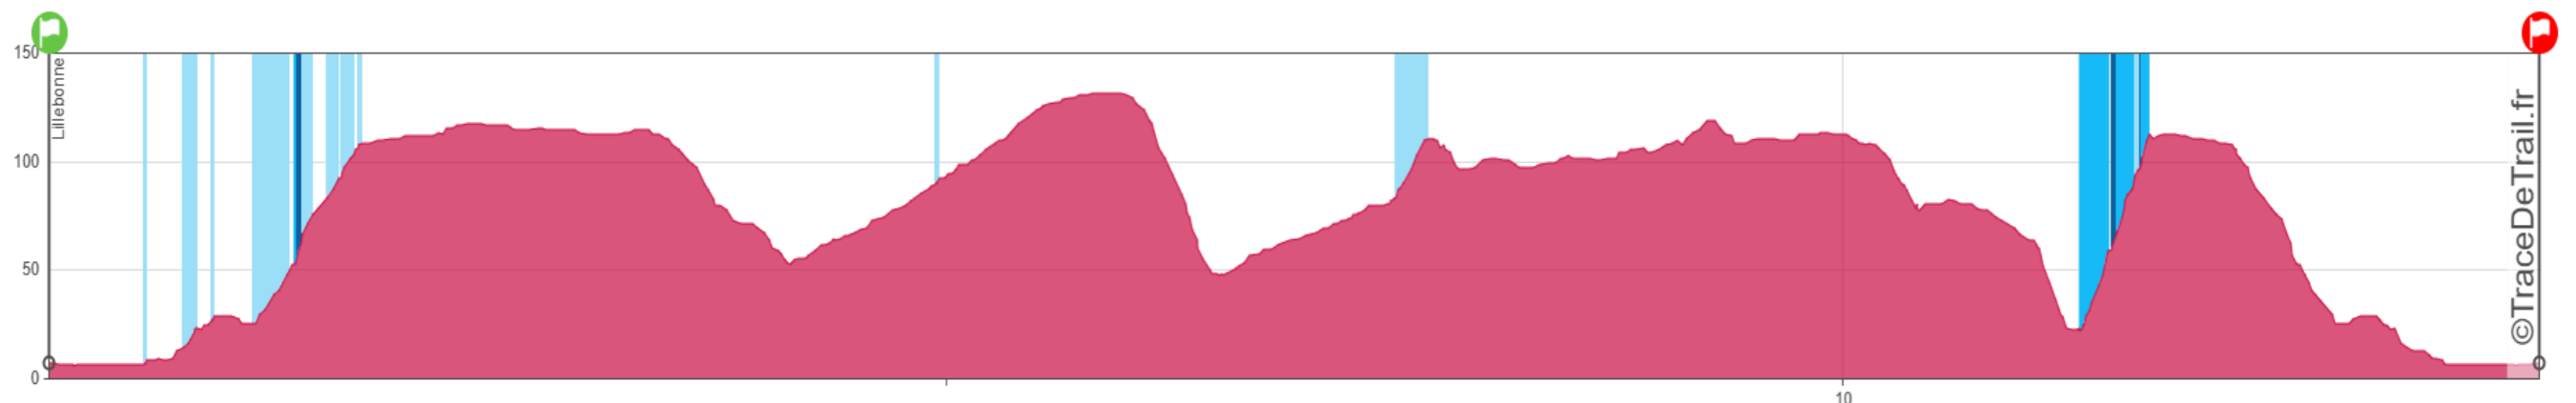

Numéro d'urgence : 06.48.68.65.53

LA MARCHE NORDIQUE

RaDicAtrAiL 2026

Le samedi 25 avril 2026
Départ à 15h45
14 kilomètres
350m de D+ et de D-
Temps max. 3h30
Ravitaillement à l'arrivée
100 participants max.

Numéro d'urgence : 06.48.68.65.53

LE RADINOCTRAIL 17k

RaDicAtrAiL 2026

Le samedi 25 avril 2026
Départ à 21h30
17 kilomètres
500m de D+ et de D-
Temps max. 3h00
Ravitaillement à l'arrivée
800 participants max.

Numéro d'urgence : 06.48.68.65.53

LE RADICATRAIL 36k

RaDicAtrAiL 2026

20K M

iTRA 2

Le dimanche 26 avril 2026
Départ à 09h00
36 kilomètres
1000m de D+ et de D-
2 ravitaillements
700 participants maximum

Numéro d'urgence : 06.48.68.65.53

Numéro d'urgence : 06.48.68.65.53

LE RADICALTRAIL 62k

RaDicAtrAiL 2026

Lieu		Km	Altitude	D+	D-	Barrière horaire	Temps max de course
Lillebonne	Départ	0,00	8	0	0	8h00	-
Notre-Dame De Gravenchon	Point d'eau	17,40	40	610	578	-	-
Lillebonne	R1	29,70	10	913	911	12h45	4h45
Saint-Nicolas De la Taille	R2	47,50	101	1437	1344	15h40	7h40
Lillebonne	Arrivée	62,60	8	1750	1750	18h10	10h10