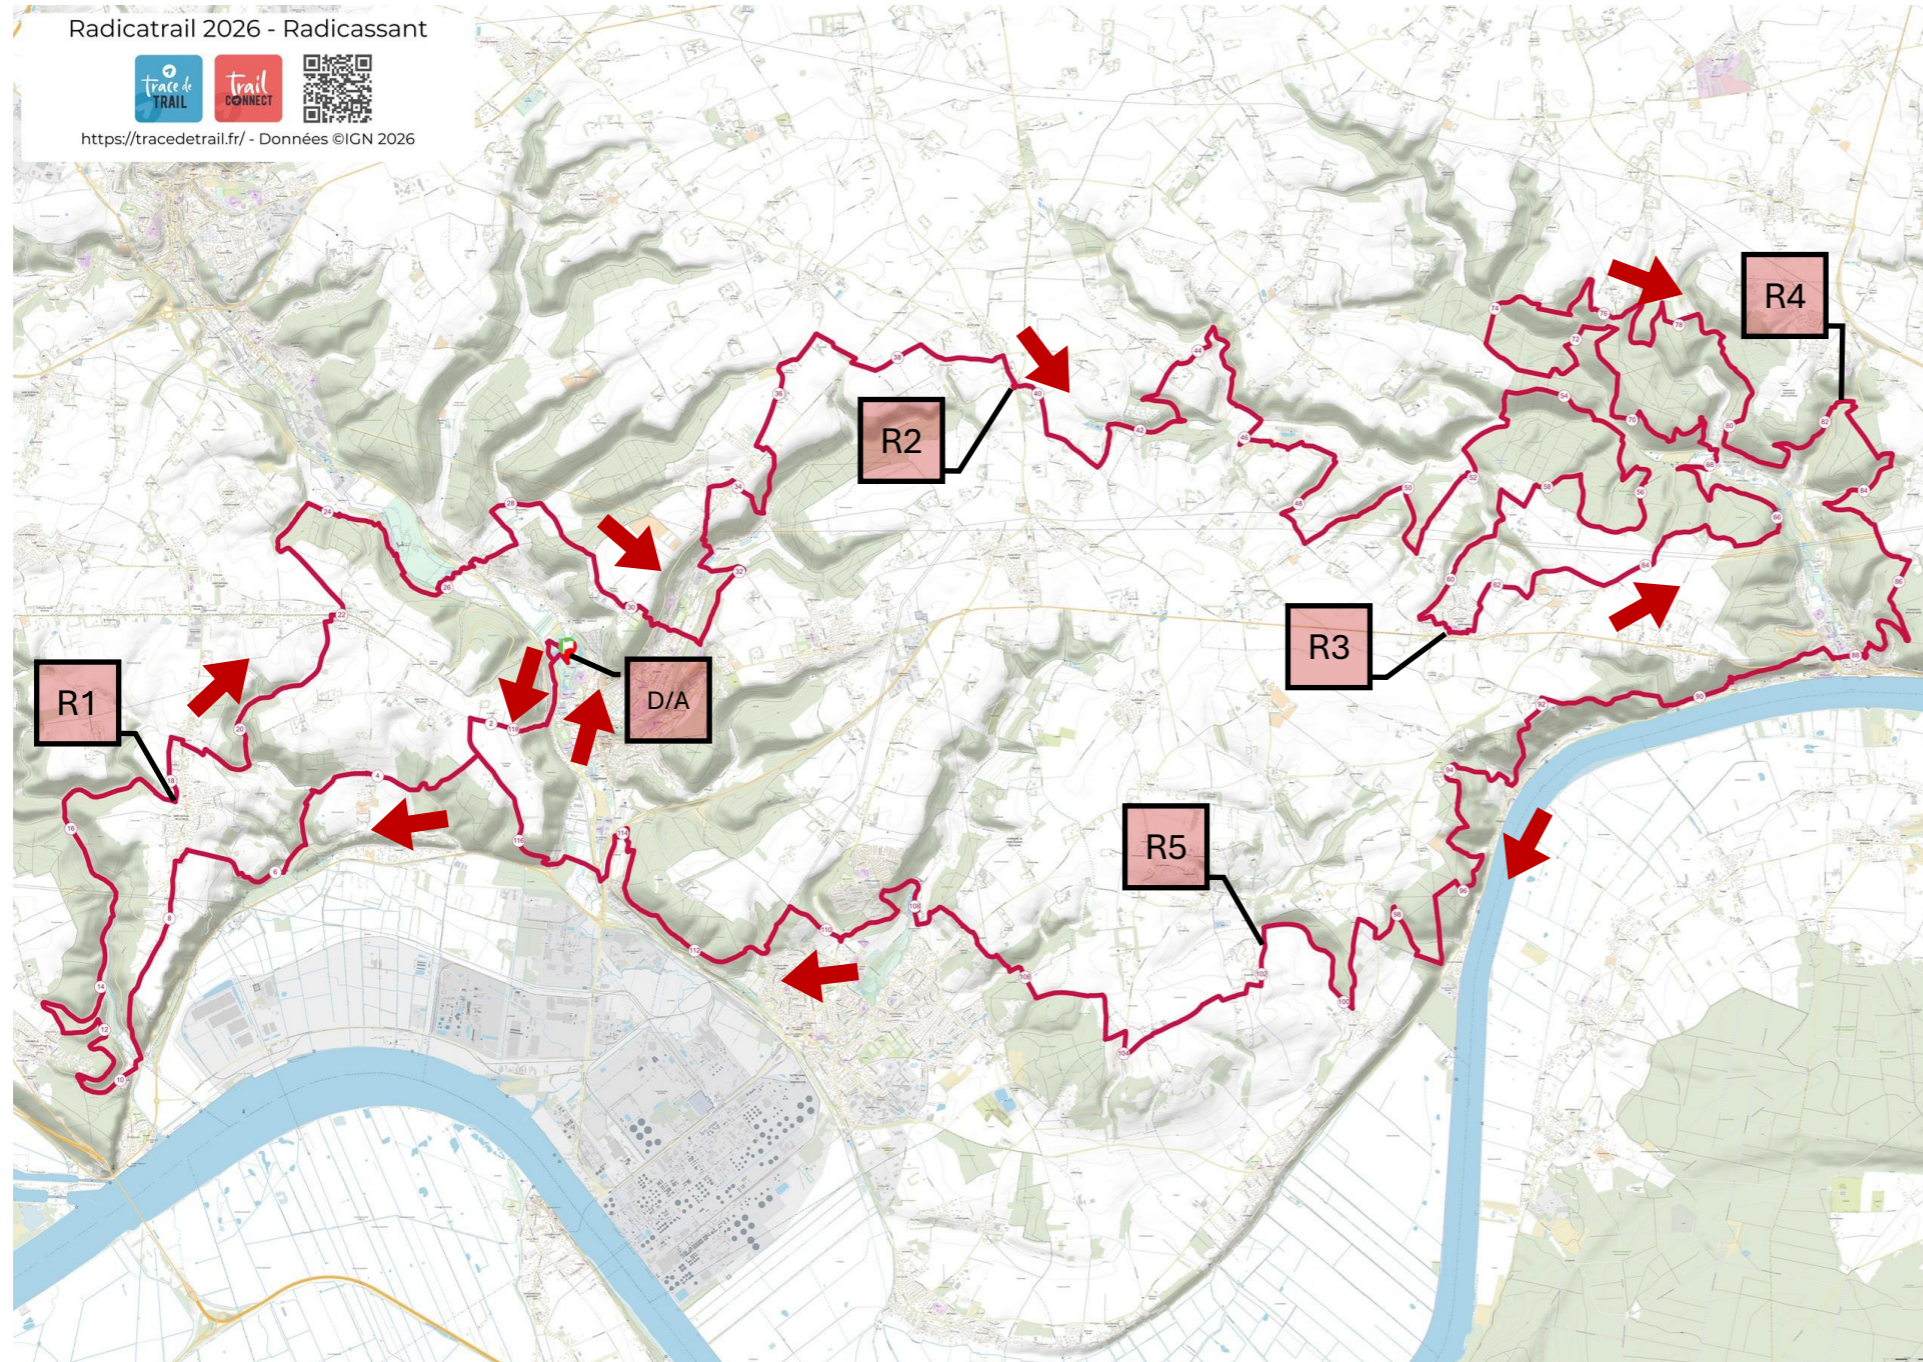

Numéro d'urgence : 06.48.68.65.53

LE RADINOCTRAIL 17k

RaDicAtrAiL 2026

Le samedi 25 avril 2026
Départ à 21h30
17 kilomètres
500m de D+ et de D-
Temps max. 3h00
Ravitaillement à l'arrivée
800 participants max.

Numéro d'urgence : 06.48.68.65.53

LE RADICALTRAIL 62k

RaDicAtrAiL 2026

Lieu		Km	Altitude	D+	D-	Barrière horaire	Temps max de course
Lillebonne	Départ	0,00	8	0	0	8h00	-
Notre-Dame De Gravenchon	Point d'eau	17,40	40	610	578	-	-
Lillebonne	R1	29,70	10	913	911	12h45	4h45
Saint-Nicolas De la Taille	R2	47,50	101	1437	1344	15h40	7h40
Lillebonne	Arrivée	62,60	8	1750	1750	18h10	10h10

Trail label argent FFA

LE RADICASSANT 122k

RaDicAtrAiL 2026

100K M

iTRA 5

Le samedi 25 avril 2026
Départ à 04h00
122 kilomètres
3600m de D+ et de D-
Temp max. de 21h45
6 ravitaillements
250 participants max.

Numéro d'urgence : 06.48.68.65.53

LE RADICASSANT 122k

RaDicAtrAiL 2026

Lieu		Km	Altitude	D+	D-	Barrière horaire	Temps max de course
Lillebonne	Départ	0,00	8	0	0	4h00	-
Saint-Nicolas de la Taille	R1	20,50	101	608	510	-	-
Grandcamp	R2	42,30	143	1252	1109	10h45	6h45
Saint-Arnoult	R3 (base de vie)	63,70	137	1809	1673	14h15	10h15
Maulévrier	R4	85,20	79	2480	2405	18h30	14h30
Triquerville	R5	104,20	75	3142	3072	22h30	18h30
Lillebonne	Arrivée	122,60	8	3608	3608	1h45 (dimanche)	21h45