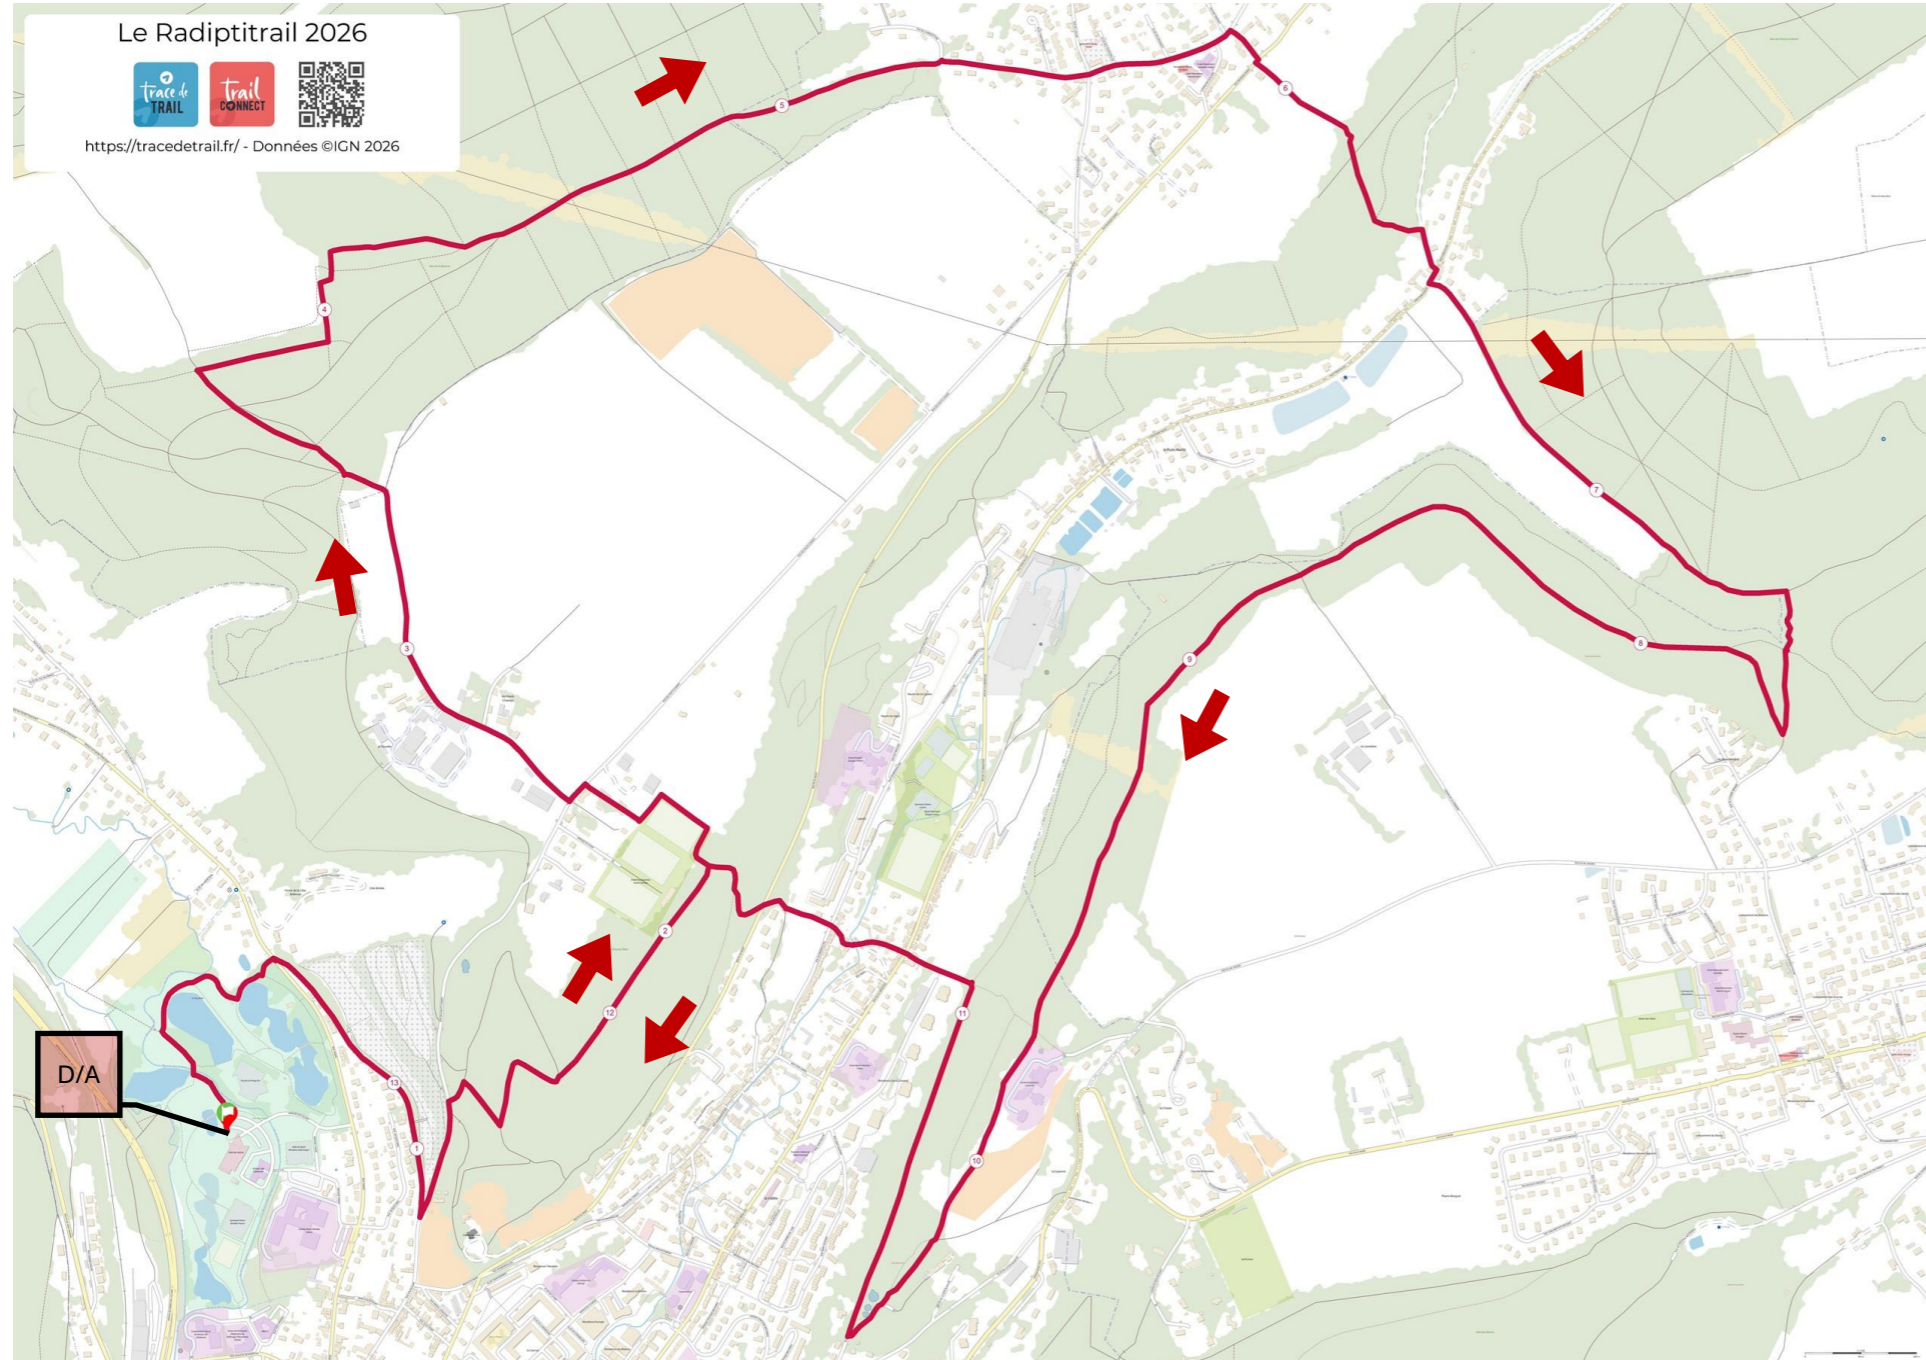

PROGRAMME

RaDicAtrAIL 2026

Samedi 18 avril		Samedi 25 avril		Dimanche 26 avril	
10h > 20h	Retrait des dossards toutes courses Chez Intersport Gonfreville l'Orcher En présence des organisateurs	2h30 > 3h30	Accueil des coureurs Retrait des dossards du Radicassant Petit-déjeuner	6h00	Accueil des coureurs Retrait des dossards Petit-déjeuner
Du lundi 20 au jeudi 23 avril		4h00	Départ du Radicassant	8h00	Départ du RadicalTrail 62k
9h30 > 19h30	Retrait des dossards toutes courses Chez Intersport Gonfreville l'Orcher	13h00	Inscriptions RaDiKidsTrail	9h00	Départ du Radicatrail 36k
Vendredi 24 avril		13h > 21h15	Retrait des dossards toutes courses	11h30	Arrivée des premiers coureurs du Radicatrail 36k
17h > 20h	Ouverture du village Retrait des dossards toutes courses	14h00	Départ RaDiKidsTrail	12h00	Podium 36k
20h	Accès au dortoir	15h30	Départ RaDiPtiTrail 14k	13h30	Arrivée des premiers coureurs du Radicaltrail 62k
		15h45	Départ Marche nordique 14k et randonnées	14h00	Podium 62k
		17h00	Podiums		Arrivée des derniers coureurs du Radicaltrail 36k
		17h15	Début des animations musicales	18h00	Arrivée des derniers coureurs du Radicaltrail 36k
		18h30	Début de la pasta-party		
		21h30	Départ du RaDiNoctrail 17k		
		02h00	Arrivée des derniers coureurs du Radicassant		

VENIR A LILLEBONNE

RaDicAtrAiL 2026

SE STATIONNER

RaDicAtrAiL 2026

LE RADIPTITRAIL 14k

RaDicAtrAiL 2026

Le samedi 25 avril 2026
Départ à 15h30
14 kilomètres
380m de D+ et de D-
Temps max. 2h45
Ravitaillement à l'arrivée
530 participants max.

Numéro d'urgence : 06.48.68.65.53

LA MARCHE NORDIQUE

RaDicAtrAiL 2026

Le samedi 25 avril 2026
Départ à 15h45
14 kilomètres
350m de D+ et de D-
Temps max. 3h30
Ravitaillement à l'arrivée
100 participants max.

Numéro d'urgence : 06.48.68.65.53

LE RADINOCTRAIL 17k

RaDicAtrAiL 2026

Le samedi 25 avril 2026
Départ à 21h30
17 kilomètres
500m de D+ et de D-
Temps max. 3h00
Ravitaillement à l'arrivée
800 participants max.