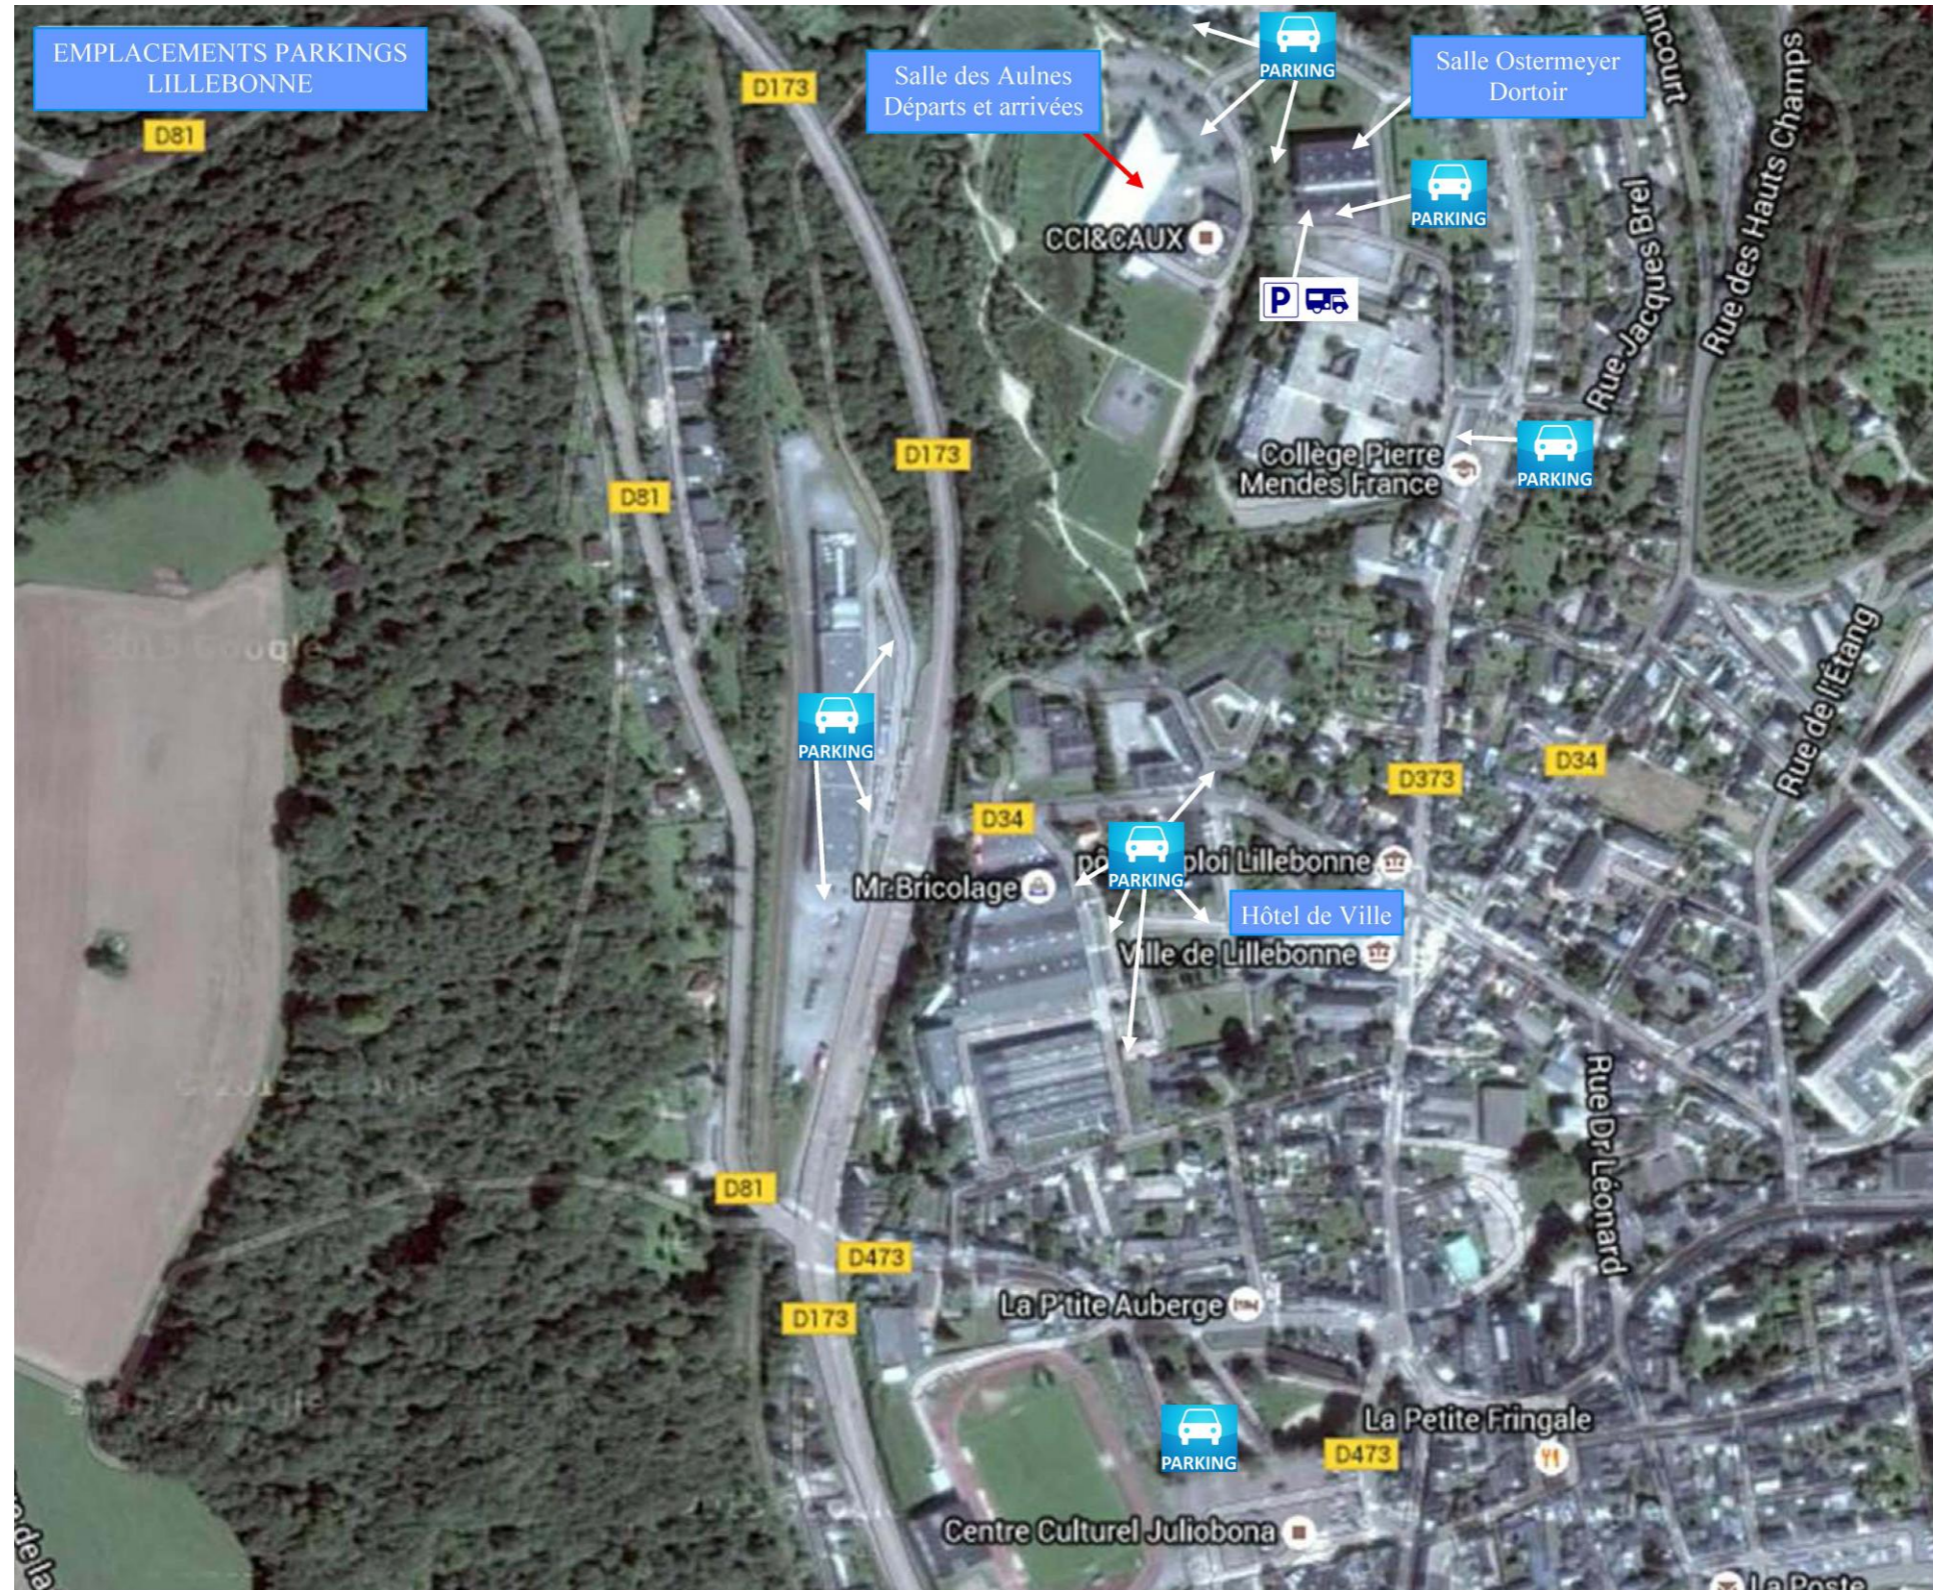

PROGRAMME

RaDicAtrAIL 2026

Samedi 18 avril		Samedi 25 avril		Dimanche 26 avril	
10h > 20h	Retrait des dossards toutes courses Chez Intersport Gonfreville l'Orcher En présence des organisateurs	2h30 > 3h30	Accueil des coureurs Retrait des dossards du Radicassant Petit-déjeuner	6h00	Accueil des coureurs Retrait des dossards Petit-déjeuner
Du lundi 20 au jeudi 23 avril		4h00	Départ du Radicassant	8h00	Départ du RadicalTrail 62k
9h30 > 19h30	Retrait des dossards toutes courses Chez Intersport Gonfreville l'Orcher	13h00	Inscriptions RaDiKidsTrail	9h00	Départ du Radicatrail 36k
Vendredi 24 avril		13h > 21h15	Retrait des dossards toutes courses	11h30	Arrivée des premiers coureurs du Radicatrail 36k
17h > 20h	Ouverture du village Retrait des dossards toutes courses	14h00	Départ RaDiKidsTrail	12h00	Podium 36k
20h	Accès au dortoir	15h30	Départ RaDiPtiTrail 14k	13h30	Arrivée des premiers coureurs du Radicaltrail 62k
		15h45	Départ Marche nordique 14k et randonnées	14h00	Podium 62k
		17h00	Podiums		Arrivée des derniers coureurs du Radicaltrail 36k
		17h15	Début des animations musicales	18h00	Arrivée des derniers coureurs du Radicaltrail 36k
		18h30	Début de la pasta-party		
		21h30	Départ du RaDiNoctrail 17k		
		02h00	Arrivée des derniers coureurs du Radicassant		

VENIR A LILLEBONNE

RaDicAtrAiL 2026

SE STATIONNER

RaDicAtrAiL 2026

LE RADIPTITRAIL 14k

RaDicAtrAiL 2026

Le samedi 25 avril 2026
Départ à 15h30
14 kilomètres
380m de D+ et de D-
Temps max. 2h45
Ravitaillement à l'arrivée
530 participants max.

Numéro d'urgence : 06.48.68.65.53

LA MARCHE NORDIQUE

RaDicAtrAiL 2026

Le samedi 25 avril 2026
Départ à 15h45
14 kilomètres
350m de D+ et de D-
Temps max. 3h30
Ravitaillement à l'arrivée
100 participants max.

Numéro d'urgence : 06.48.68.65.53

LE RADINOCTRAIL 17k

RaDicAtrAiL 2026

Le samedi 25 avril 2026
Départ à 21h30
17 kilomètres
500m de D+ et de D-
Temps max. 3h00
Ravitaillement à l'arrivée
800 participants max.