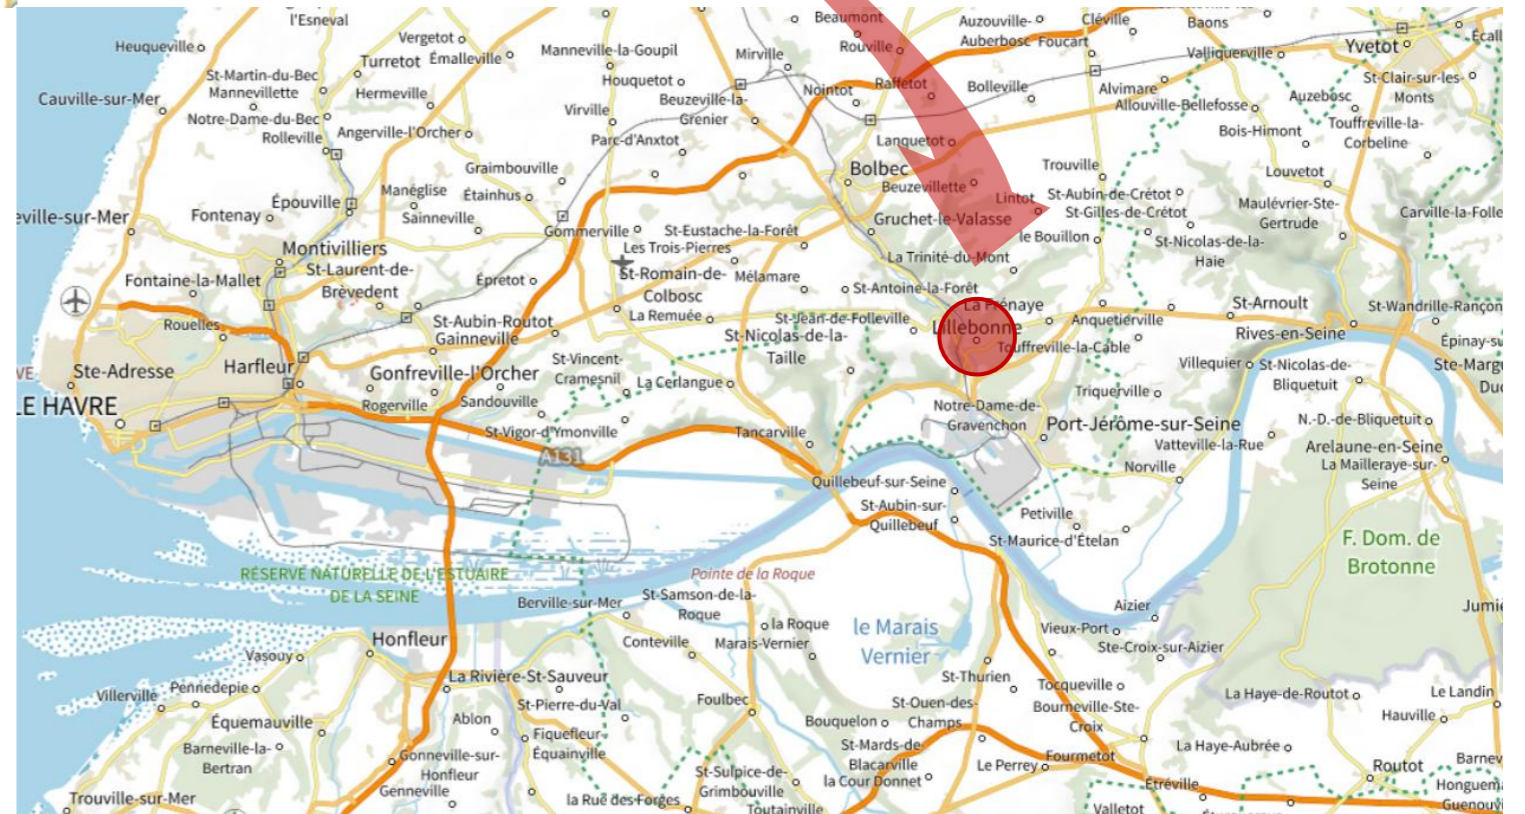

25 et 26 avril 2026

Venez vivre L'intensité

PARC DES AULNES, RUE THIERS
76170 LILLEBONNE
WWW.RADICATRIL.FR

SOMMAIRE

RaDicAtrAIL 2026

- PROGRAMME
- VENIR A LILLEBONNE
- SE STATIONNER
- LE RADIPTITRAIL 14k
- LA MARCHE NORDIQUE 14k
- LE RADINOCTRAIL 17k
- LE RADICATRAIL 36k
- LE RADICALTRAIL 62k
- LE RADICASSANT 122k
- LES DEFIS
- LES RANDONNEES
- COMMENT SUIVRE LES COUREURS

PROGRAMME

RaDicAtrAIL 2026

Samedi 18 avril		Samedi 25 avril		Dimanche 26 avril	
10h > 20h	Retrait des dossards toutes courses Chez Intersport Gonfreville l'Orcher En présence des organisateurs	2h30 > 3h30	Accueil des coureurs Retrait des dossards du Radicassant Petit-déjeuner	6h00	Accueil des coureurs Retrait des dossards Petit-déjeuner
Du lundi 20 au jeudi 23 avril		4h00	Départ du Radicassant	8h00	Départ du RadicalTrail 62k
9h30 > 19h30	Retrait des dossards toutes courses Chez Intersport Gonfreville l'Orcher	13h00	Inscriptions RaDiKidsTrail	9h00	Départ du Radicatrail 36k
Vendredi 24 avril		13h > 21h15	Retrait des dossards toutes courses	11h30	Arrivée des premiers coureurs du Radicatrail 36k
17h > 20h	Ouverture du village Retrait des dossards toutes courses	14h00	Départ RaDiKidsTrail	12h00	Podium 36k
20h	Accès au dortoir	15h30	Départ RaDiPtiTrail 14k	13h30	Arrivée des premiers coureurs du Radicaltrail 62k
		15h45	Départ Marche nordique 14k et randonnées	14h00	Podium 62k
		17h00	Podiums		Arrivée des derniers coureurs du Radicaltrail 36k
		17h15	Début des animations musicales	18h00	Arrivée des derniers coureurs du Radicaltrail 36k
		18h30	Début de la pasta-party		
		21h30	Départ du RaDiNoctrail 17k		
		02h00	Arrivée des derniers coureurs du Radicassant		

VENIR A LILLEBONNE

RaDicAtrAiL 2026

SE STATIONNER

RaDicAtrAiL 2026

LE RADIPTITRAIL 14k

RaDicAtrAiL 2026

Le samedi 25 avril 2026
Départ à 15h30
14 kilomètres
380m de D+ et de D-
Temps max. 2h45
Ravitaillement à l'arrivée
530 participants max.