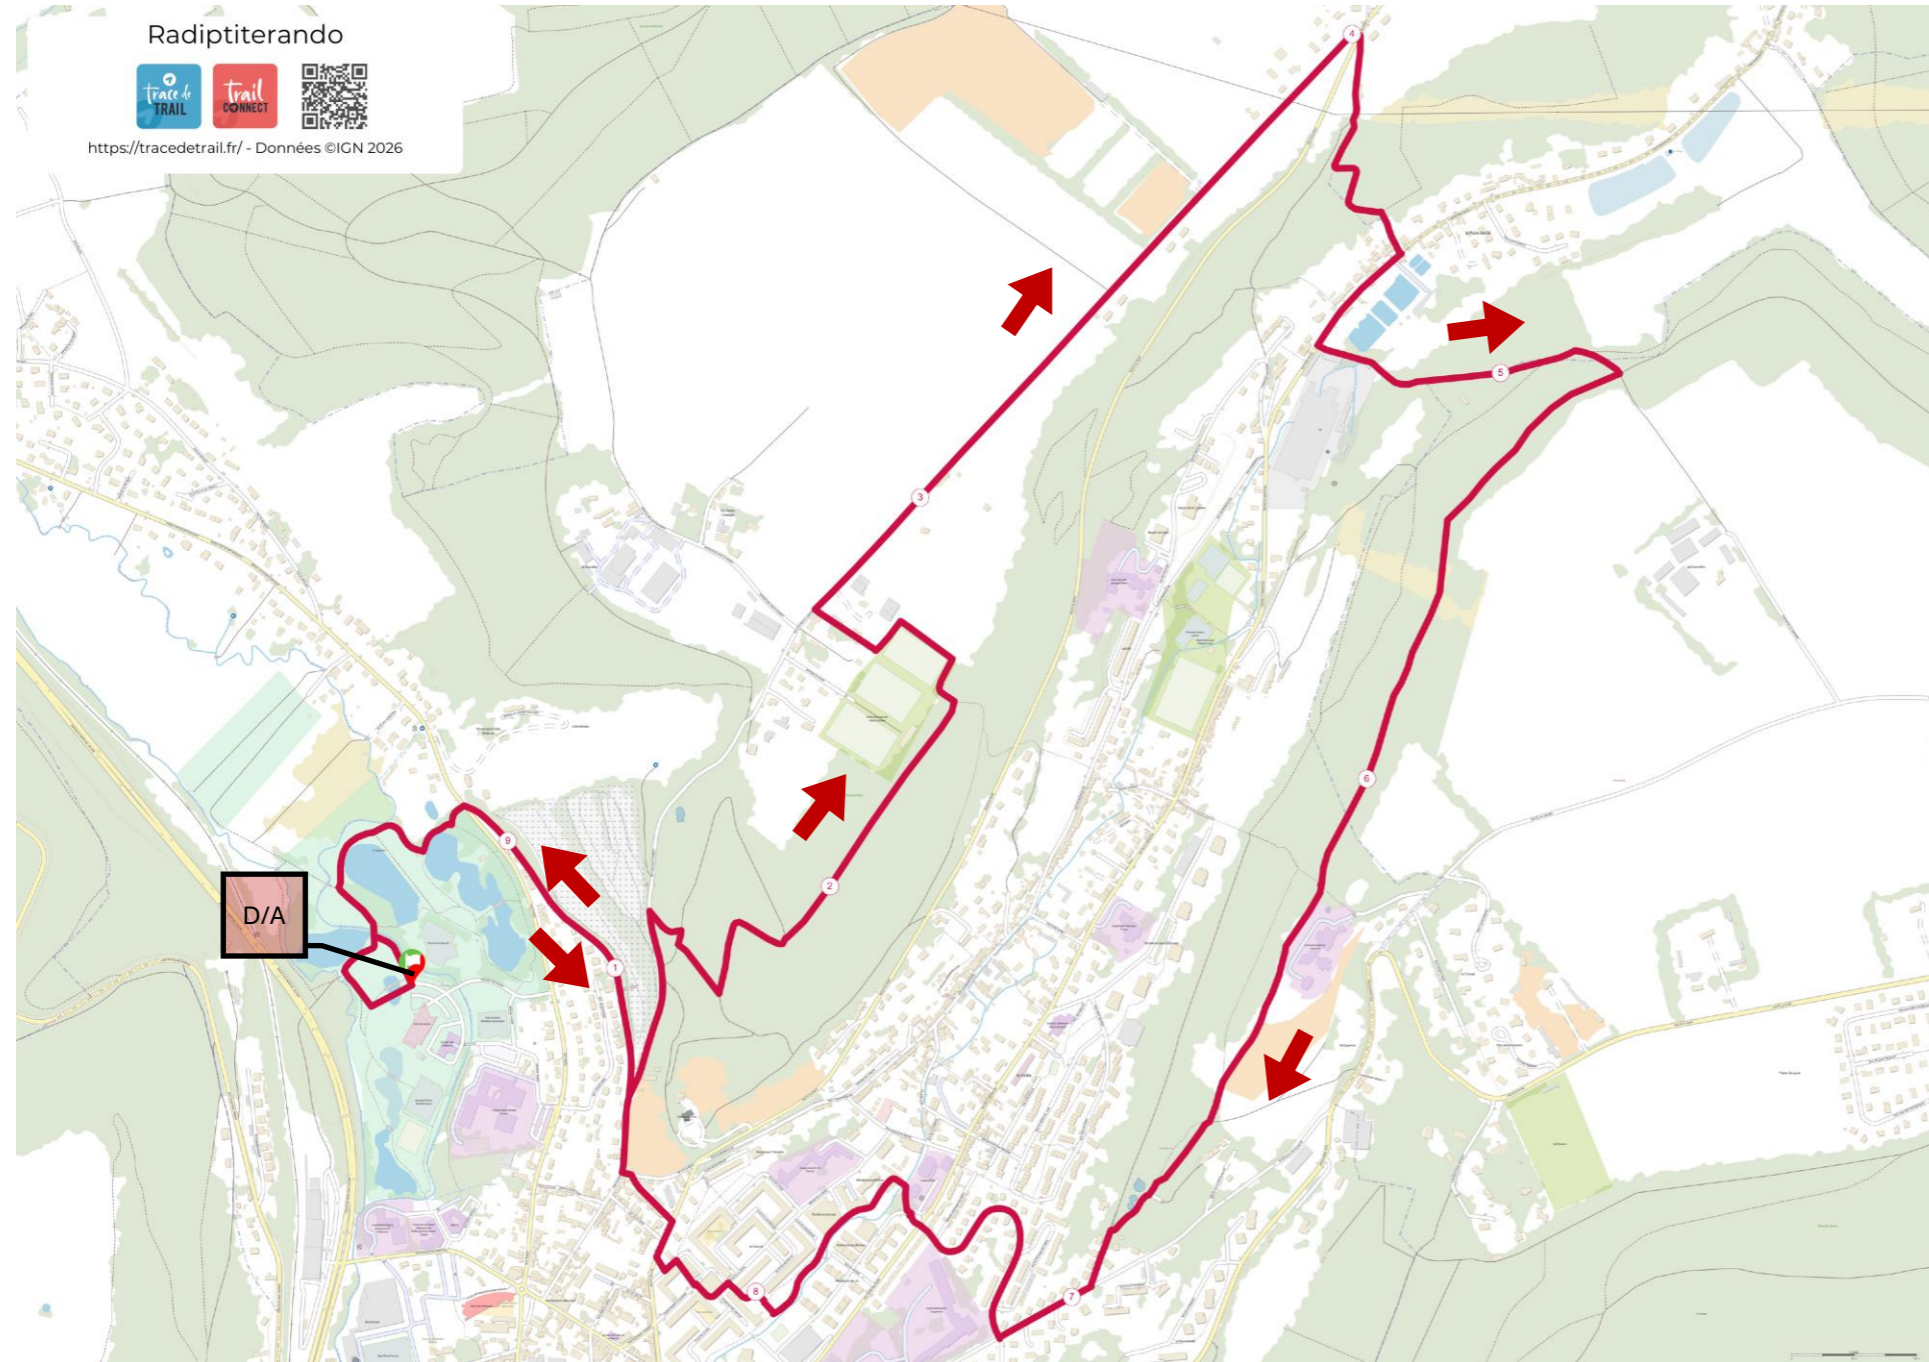

Numéro d'urgence : 06.48.68.65.53

LE RADINOCTRAIL 17k

RaDicAtrAiL 2026

Le samedi 25 avril 2026
Départ à 21h30
17 kilomètres
500m de D+ et de D-
Temps max. 3h00
Ravitaillement à l'arrivée
800 participants max.

25/04 – 04h00 – Radicassant 122k – 3600m D+/D-
26/04 – 08h00 – Radicaltrail 62k – 1750m D+/D-

201k – 5850m D+/D-

GRAND DEFI

25/04 – 15h30 – Radiptitrail 14k – 350m D+/D-
25/04 – 21h30 – Radinoctrail 17k – 500m D+/D-
26/04 – 08h00 – Radicaltrail 62k – 1750m D+/D-

93k – 2600m D+/D-

PETIT DEFI

25/04 – 21h30 – Radinoctrail 17k – 500m D+/D-
26/04 – 09h00 – Radicastrail 36k – 1000m D+/D-

53k – 1500m D+/D-

RANDONNEE 10k

RaDicAtrAiL 2026

Le samedi 25 avril 2026
Départ à 15h45
10 kilomètres
240m de D+ et de D-
Ravitaillement à l'arrivée
100 participants max.

Numéro d'urgence : 06.48.68.65.53

RANDONNEE 14k

RaDicAtrAiL 2026

Le samedi 25 avril 2026
Départ à 15h45
14 kilomètres
380m de D+ et de D-
Ravitaillement à l'arrivée
100 participants max.

Numéro d'urgence : 06.48.68.65.53