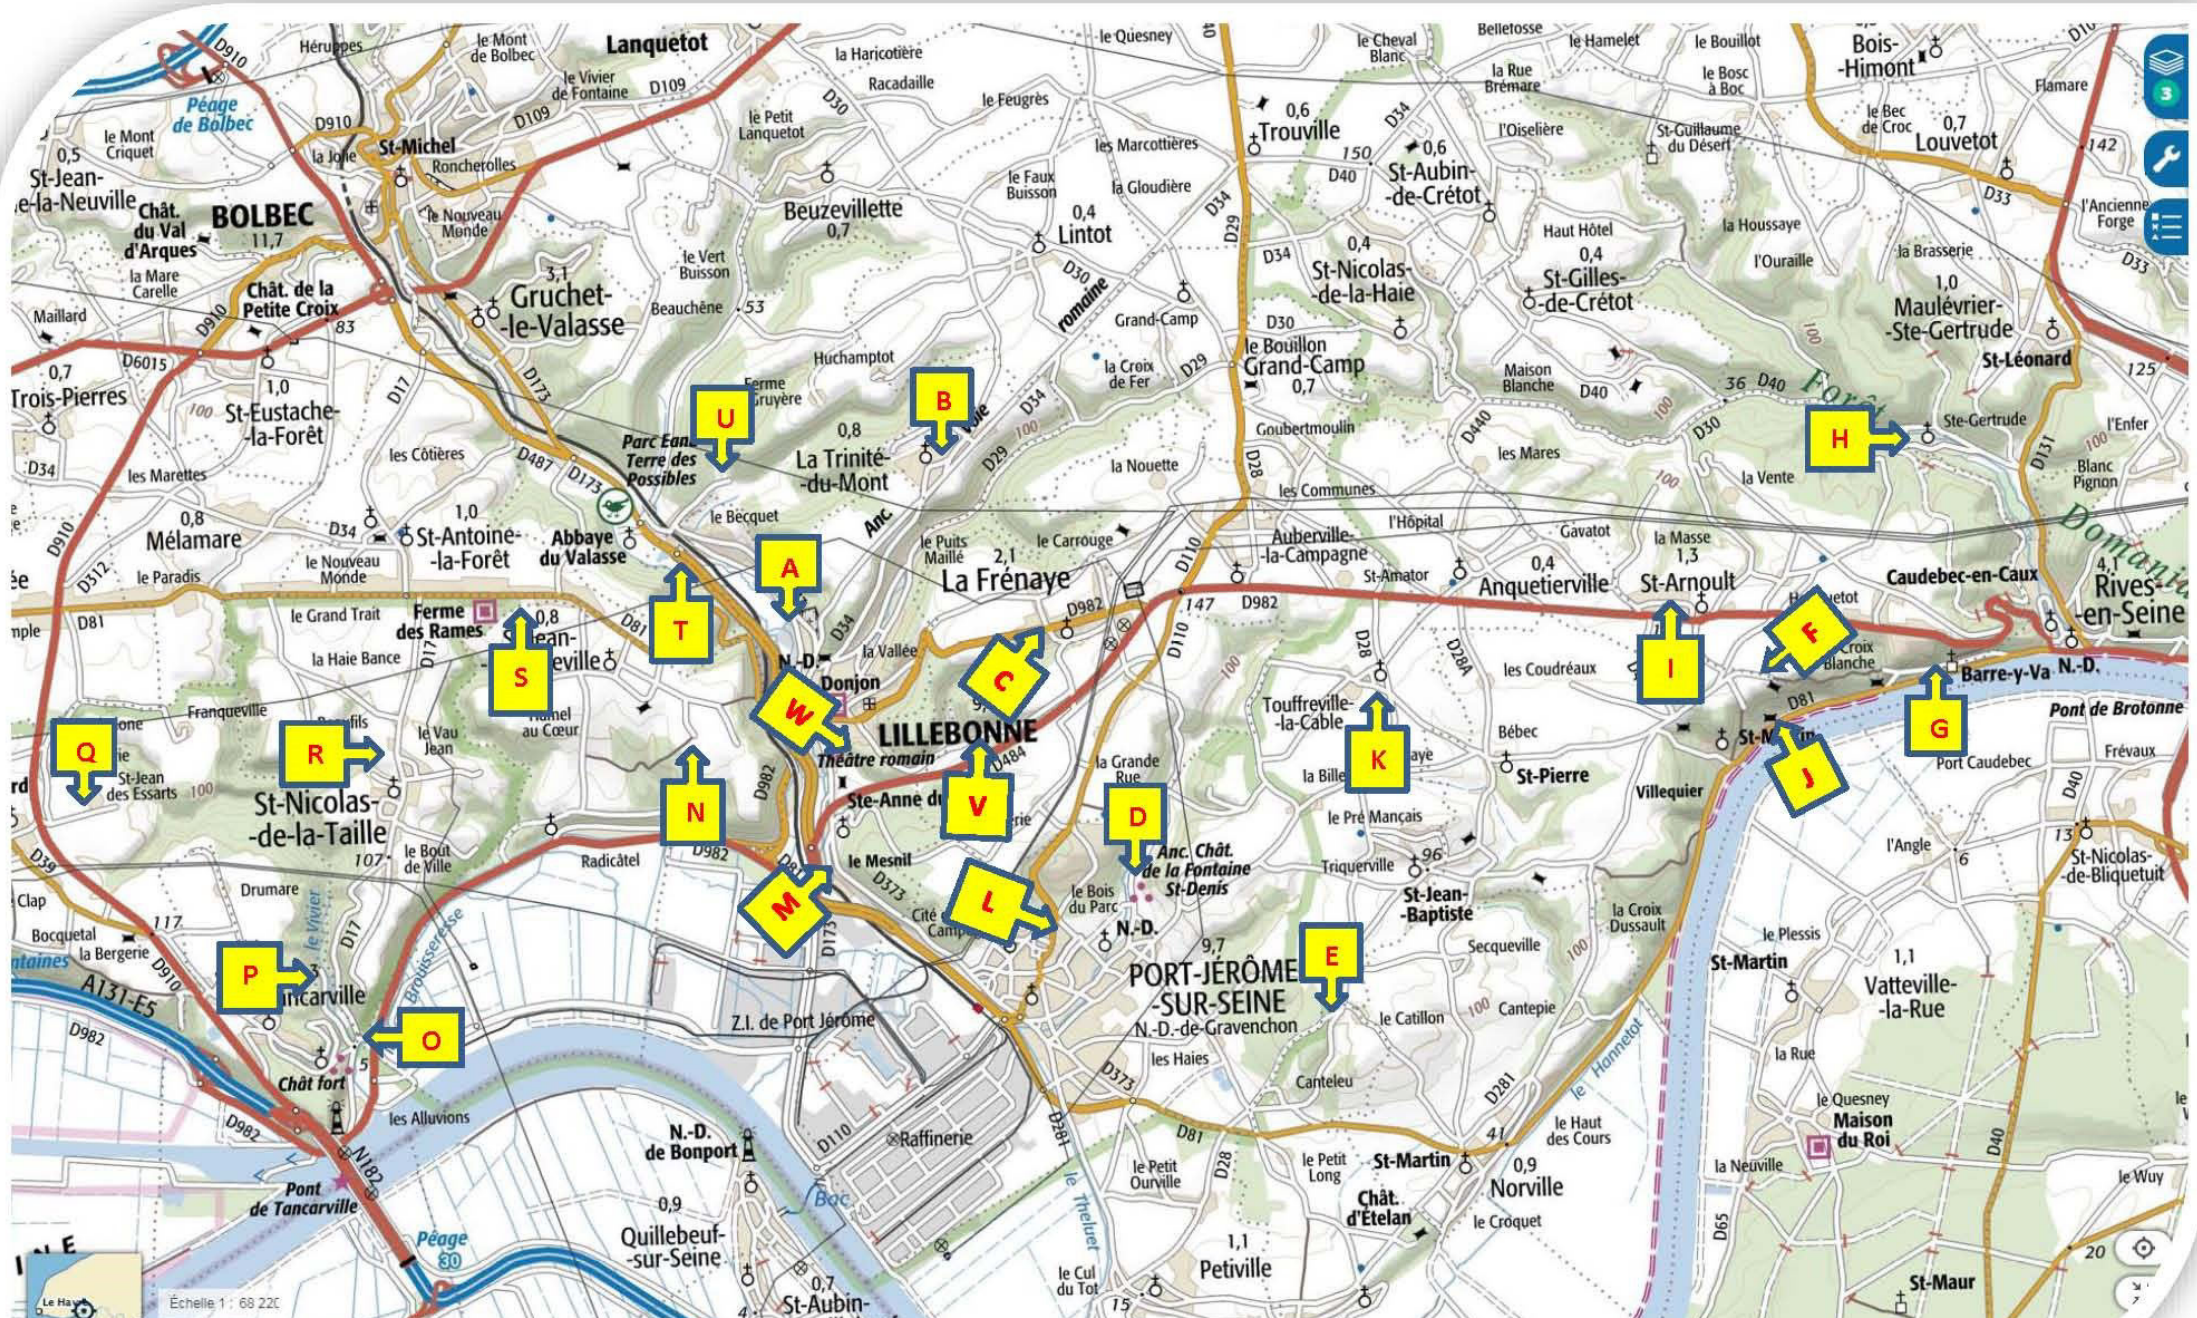

SECURITE RADICATRAIL 06 48 68 65 53