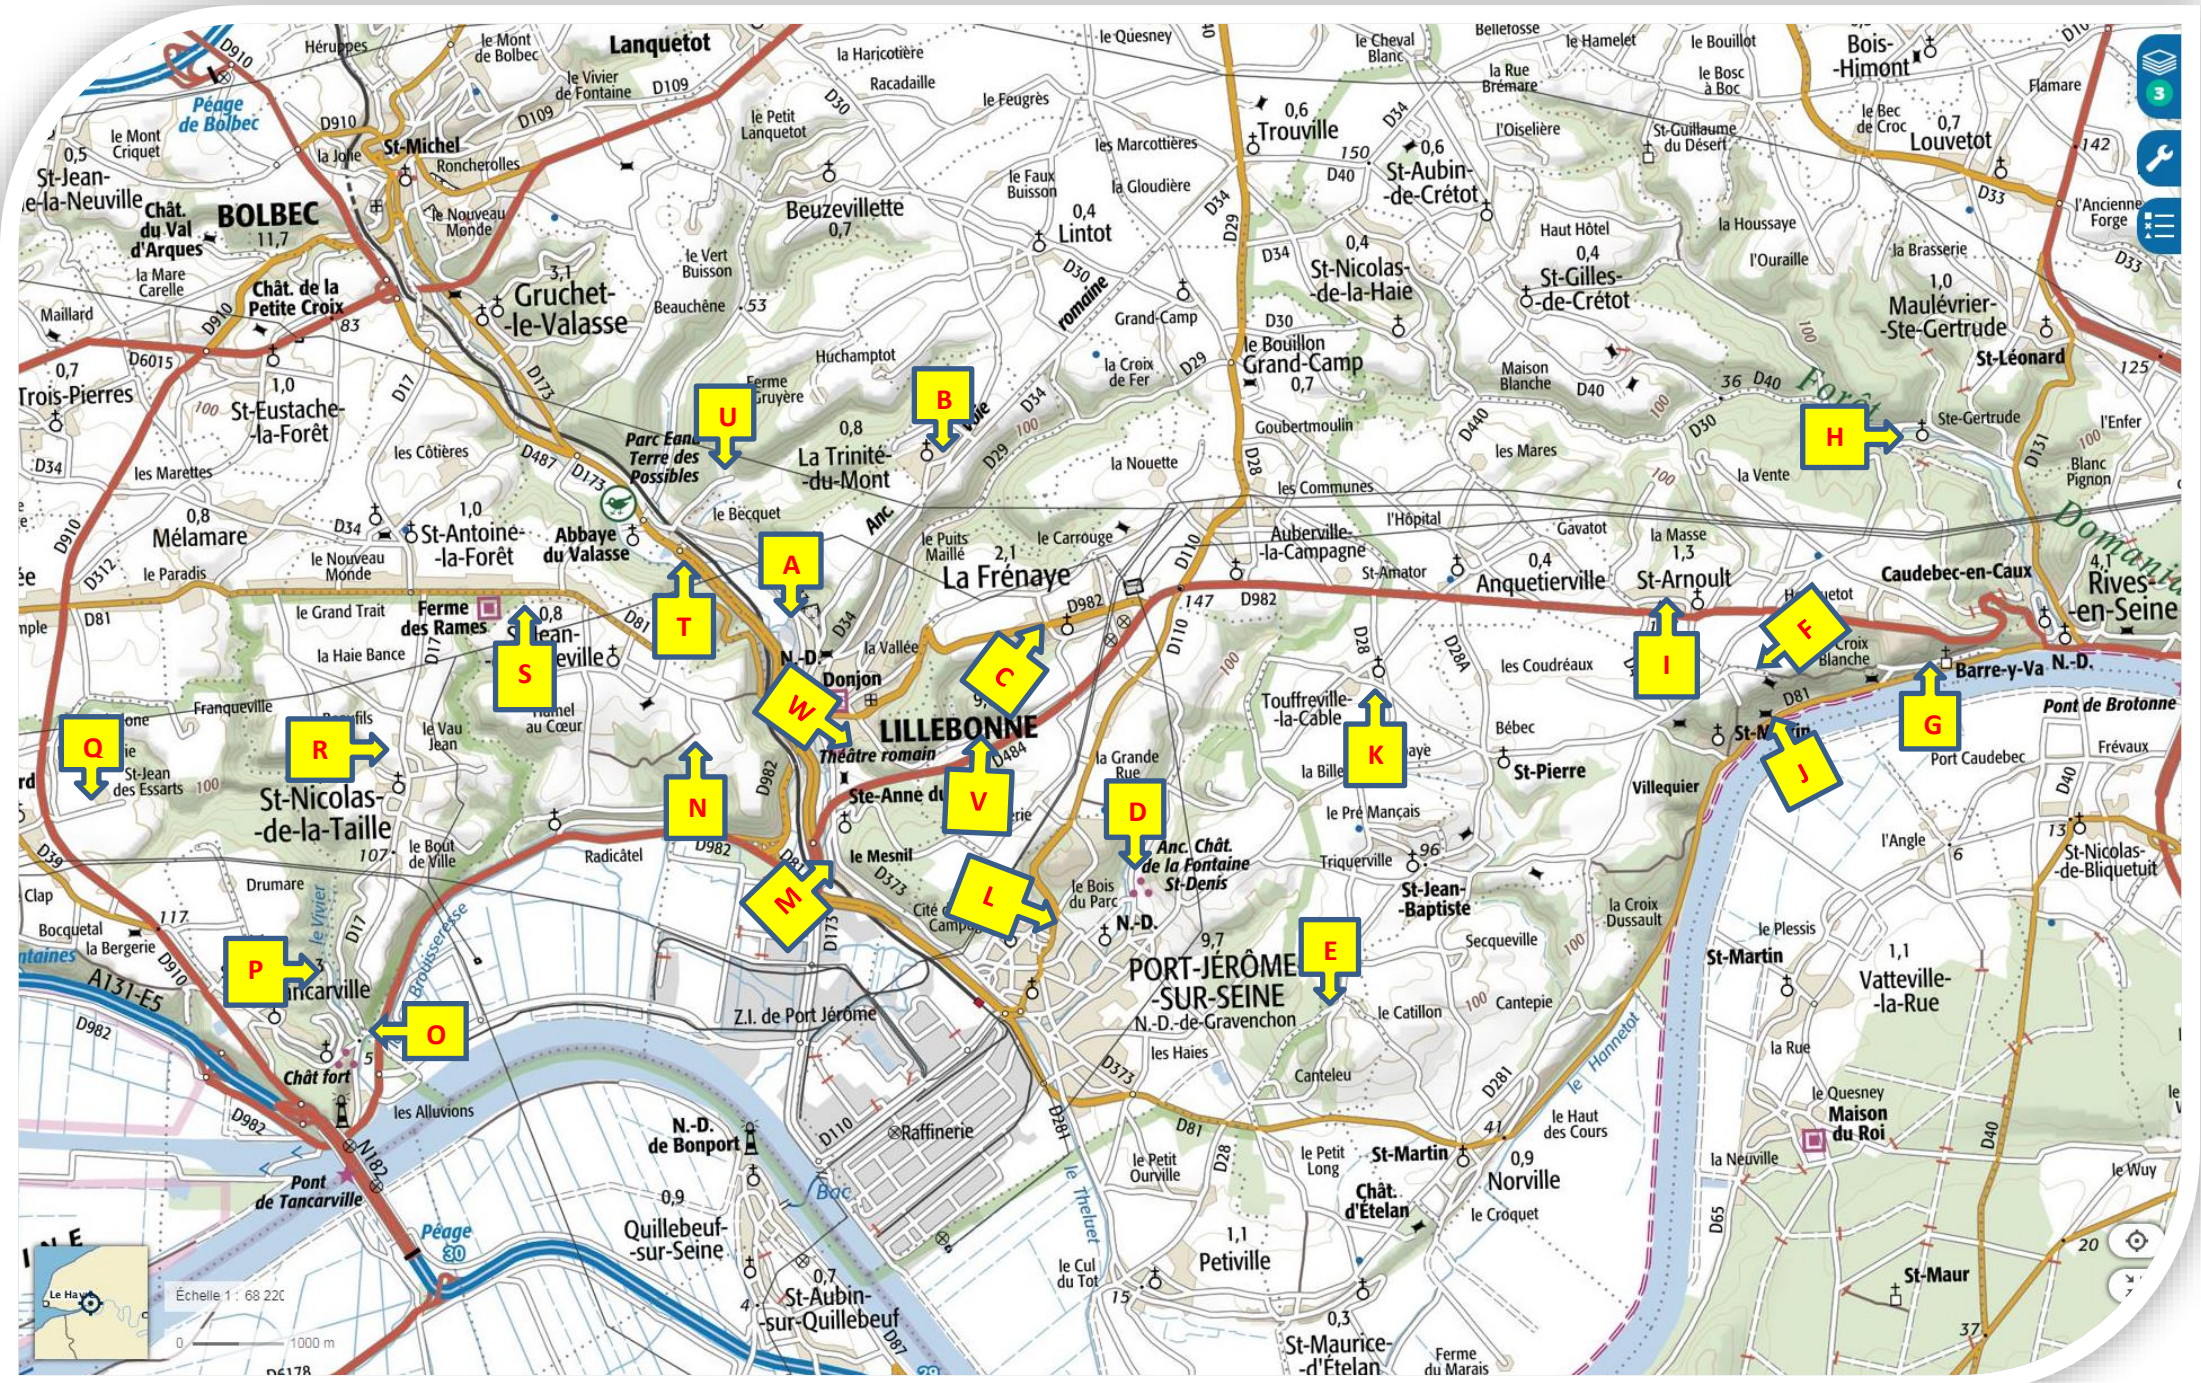

U

B

H

Q

S

T

W

C

K

I

F

G

R

N

V

D

J

P

O

M

L

E

Échelle 1 : 68 220
0 1000 m