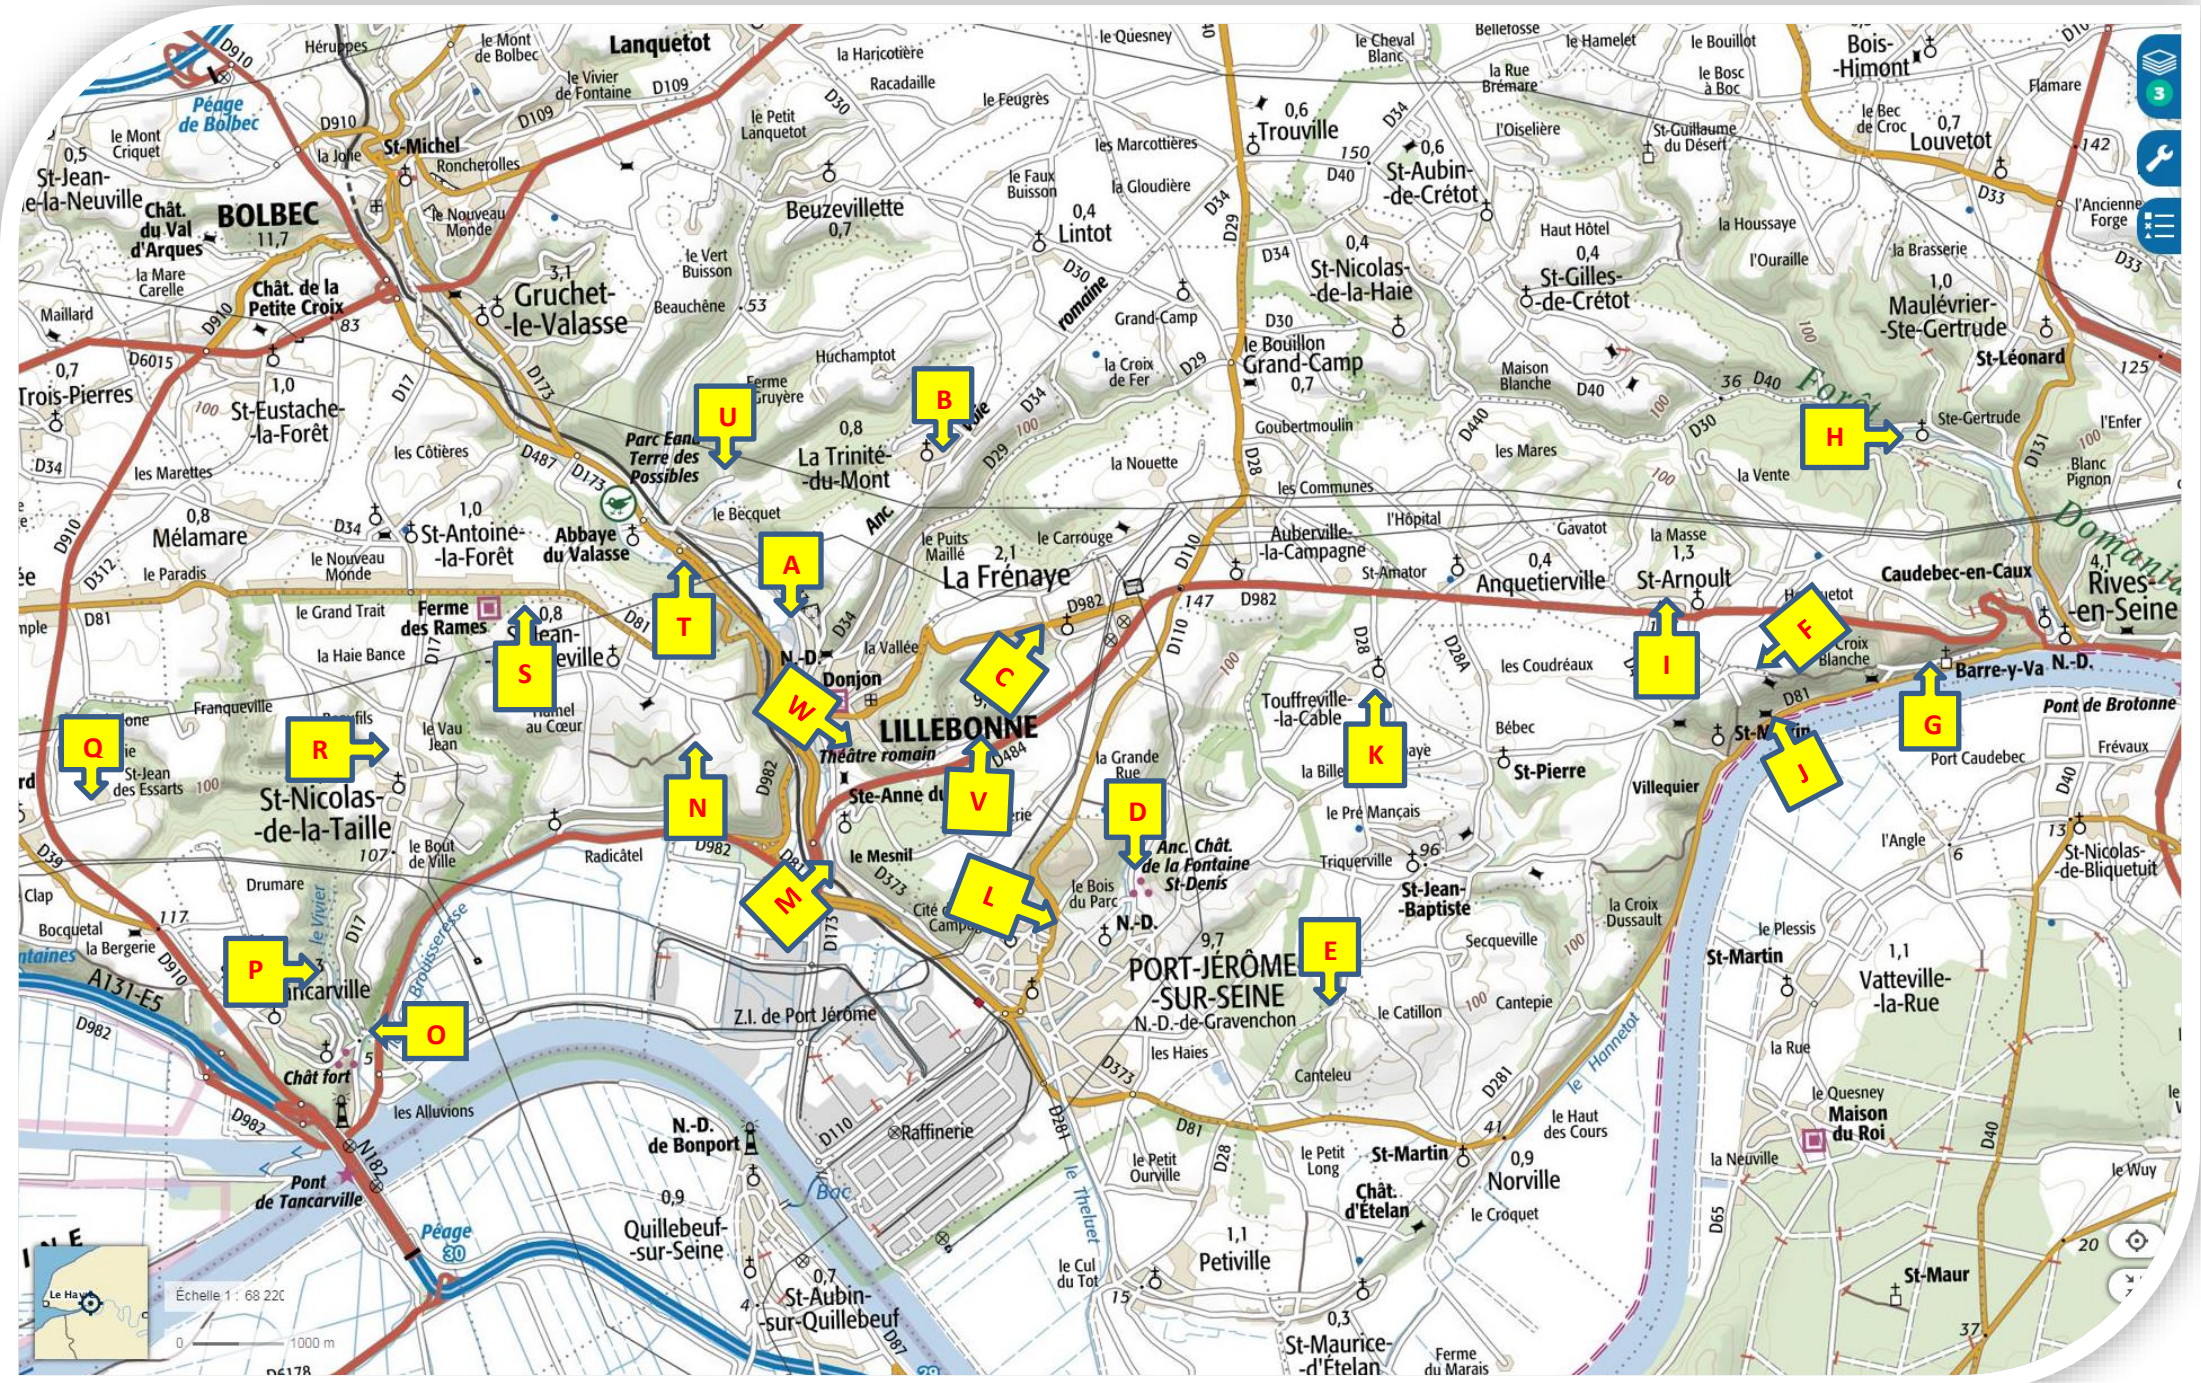

U

B

H

Q

S

T

W

C

K

I

F

G

R

N

V

D

J

P

M

L

E

Échelle 1 : 68 220
0 1000 m