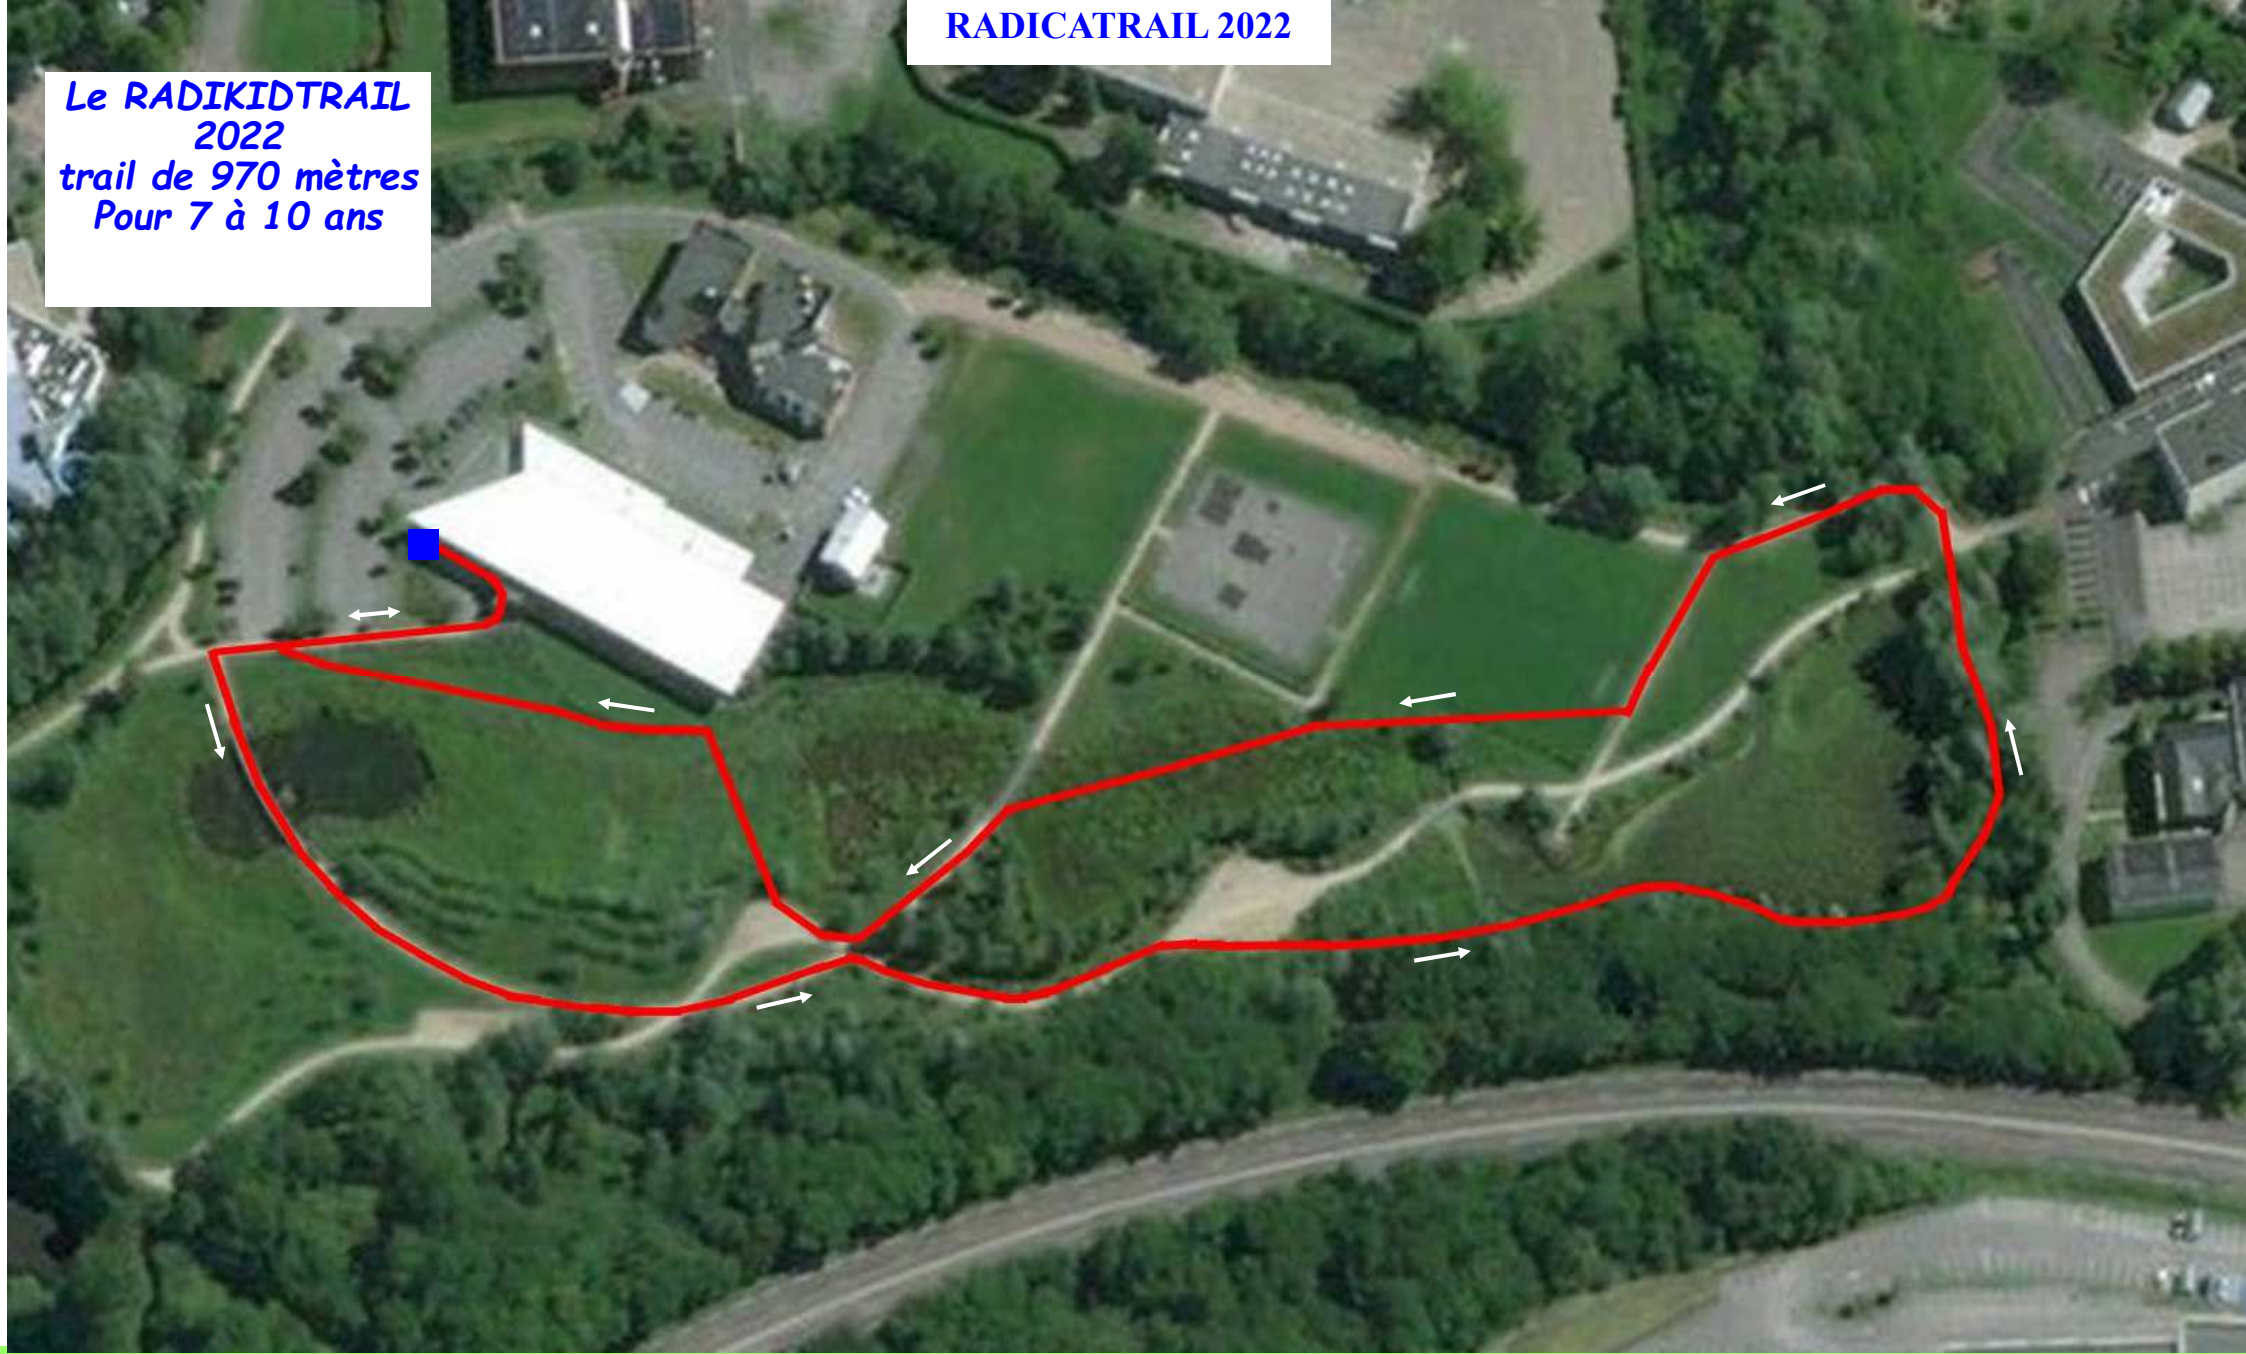

**Le RADIKIDTRAIL  
2022  
trail de 970 mètres  
Pour 7 à 10 ans**

**Sécurité Radicatrail  
N° prioritaire  
06 48 68 65 53**

Parcours d'environ 970 mètres dénivelé positif 2 mètres dénivelé négatif 2 mètres