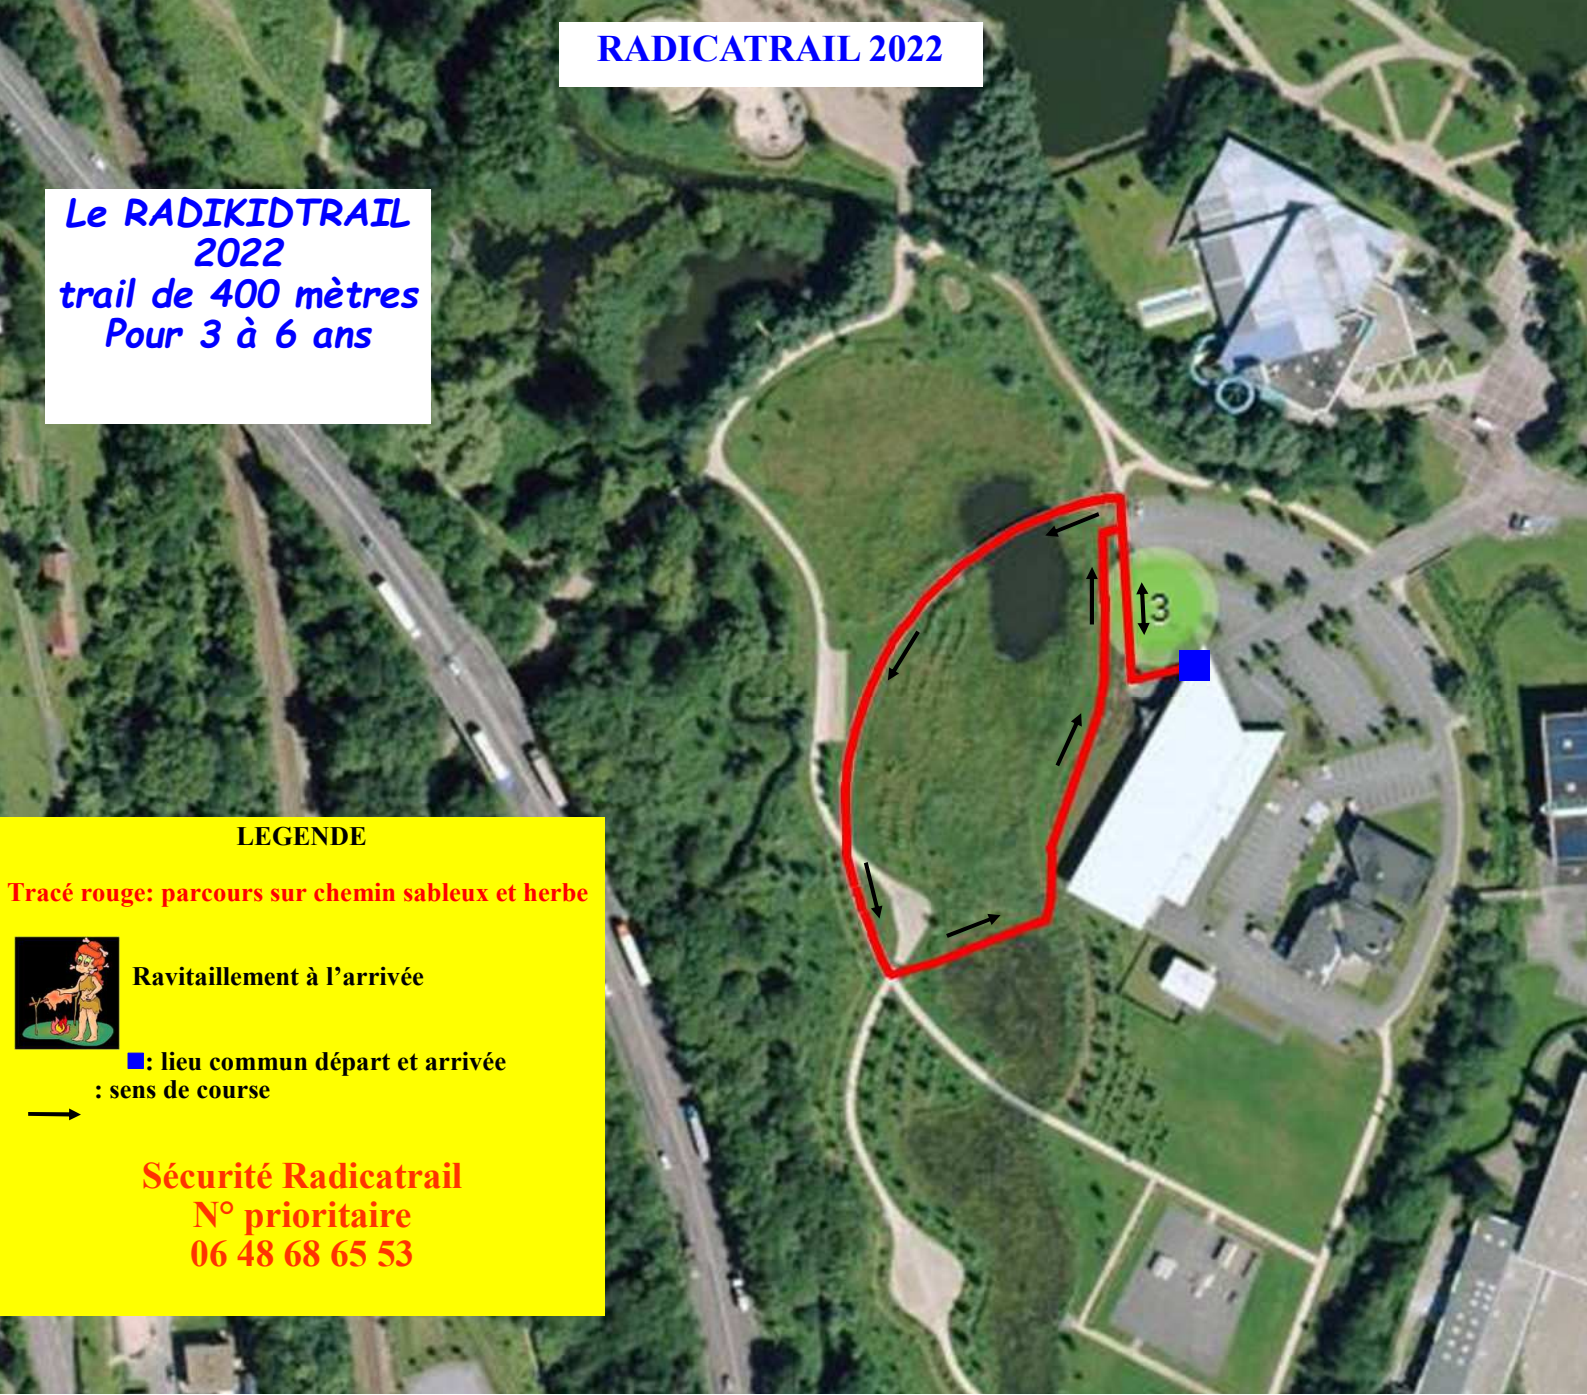

RADICATRAIL 2022

**Le RADIKIDTRAIL
2022
trail de 400 mètres
Pour 3 à 6 ans**

LEGENDE

Tracé rouge: parcours sur chemin sableux et herbe

 **Ravitaillement à l'arrivée**

 **lieu commun départ et arrivée**

 **: sens de course**

**Sécurité Radicatrail
N° prioritaire
06 48 68 65 53**

Parcours d'environ 400 mètres dénivelé positif 3 mètres dénivelé négatif 3 mètres