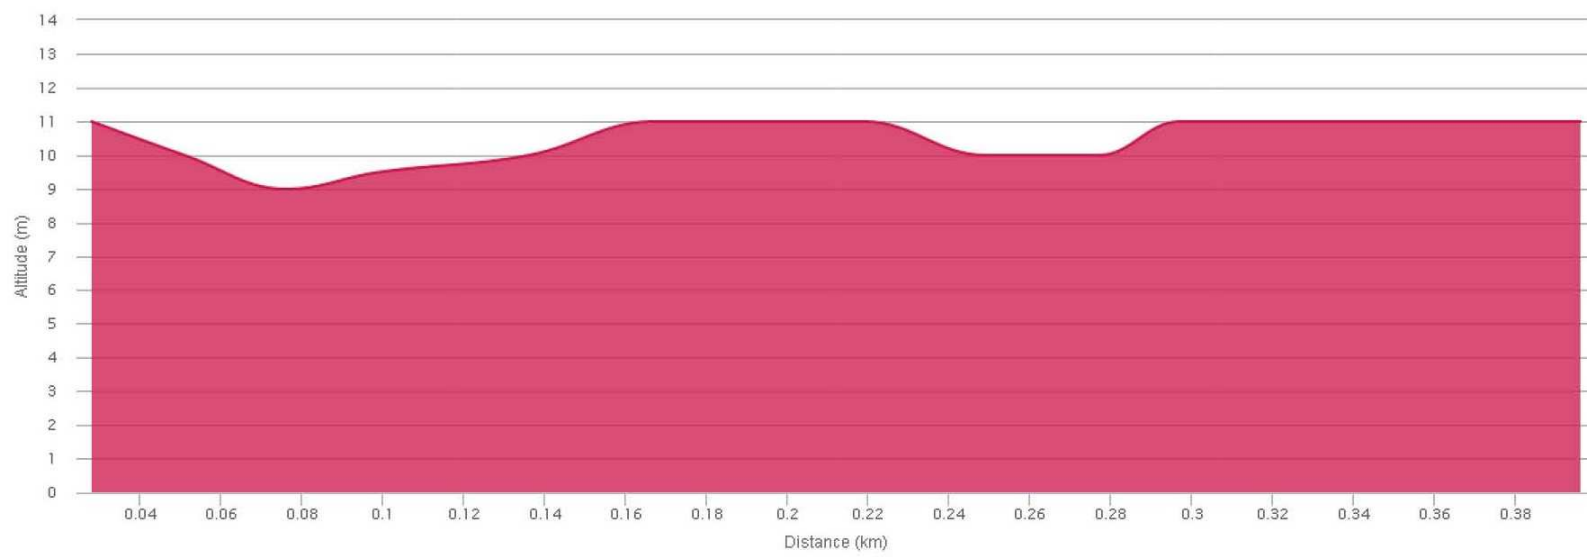

RADICATRAIL 2022

**Le RADIKIDTRAIL
2022
trail de 400 mètres
Pour 3 à 6 ans**

LEGENDE

Tracé rouge: parcours sur chemin sableux et herbe

 **Ravitaillement à l'arrivée**

 **lieu commun départ et arrivée**

 **: sens de course**

**Sécurité Radicatrail
N° prioritaire
06 48 68 65 53**

Parcours d'environ 400 mètres dénivelé positif 3 mètres dénivelé négatif 3 mètres