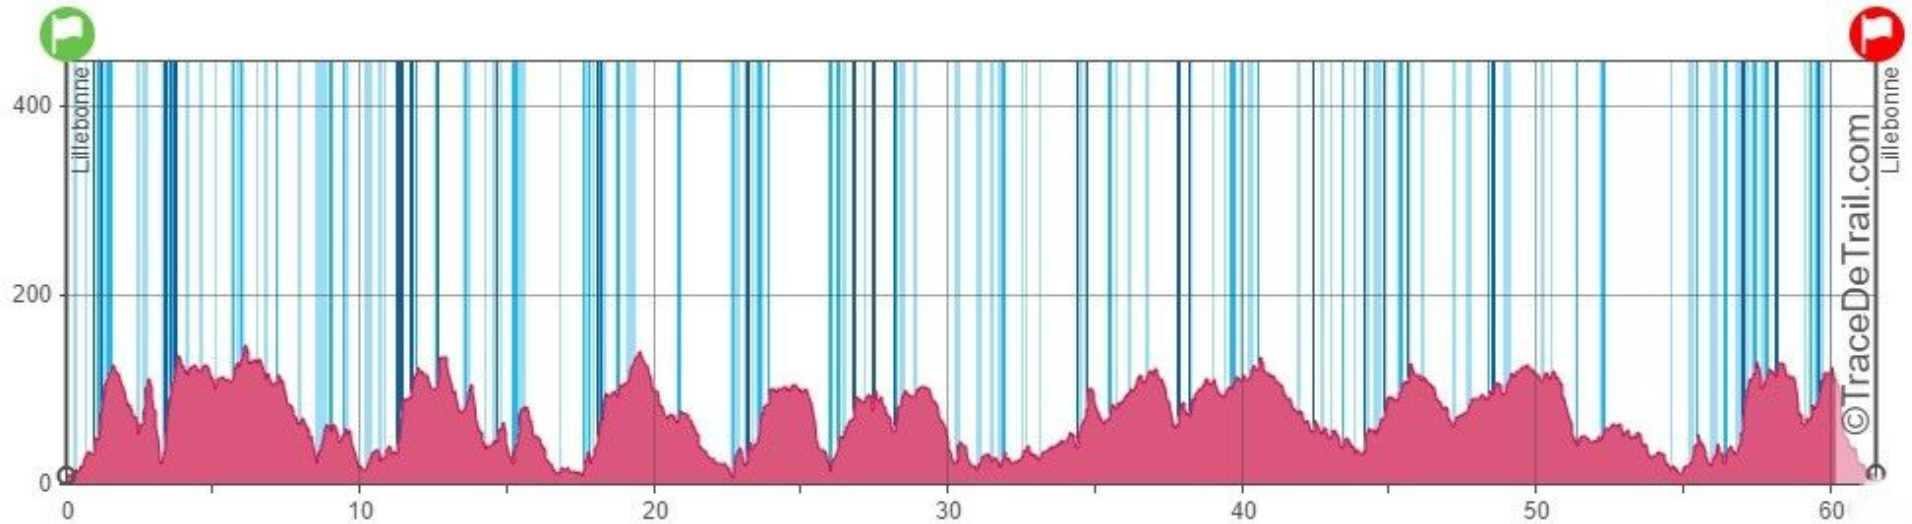

# Le Radicatrail 62km

## Dénivelé 2022

62km: dénivelé positif 1646 mètres

2 ravitaillements km 23,5 et km 46

assistance extérieure interdite et éliminatoire

barrières horaires en sortie de ravitaillement:

km 23,5 à 3h35 de course, km 46 à 7h00 de course

Temps limite 9h35 de course