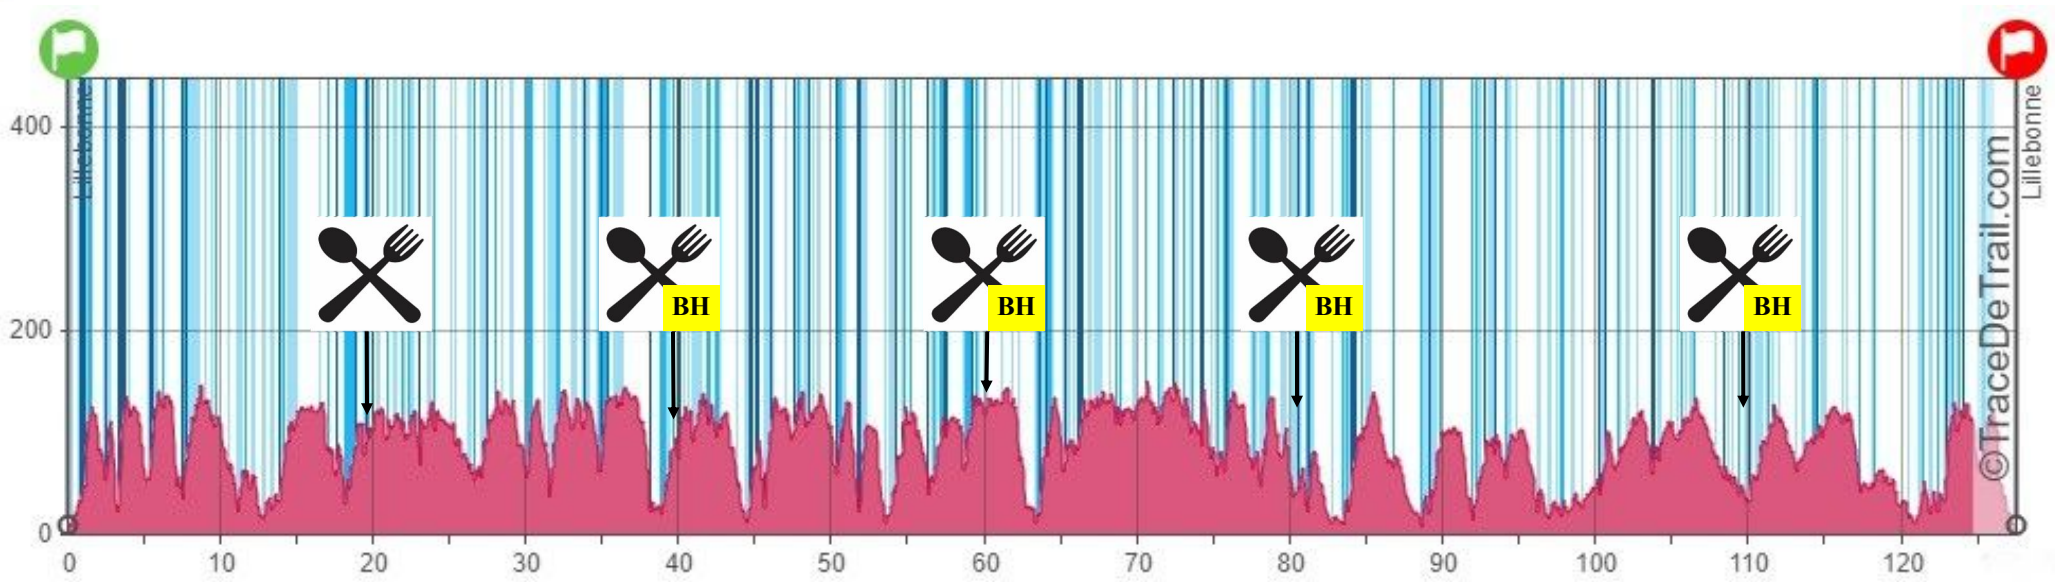

Le RaDicAssAnT Dénivelé 2022

124km: dénivelé positif 3835 mètres

5 ravitaillements km 18,5, km 40, km 60, km 82, km 109

assistance extérieure autorisée à la base de vie du km 60 uniquement, interdite et éliminatoire ailleurs

barrières horaires en sortie de ravitaillement :

km 40 à 6h10 de course, km 60 à 9h20 de course, km 82 à 14h00 de course, km 109 à 19h00 de course

Temps limite 22h20 de course